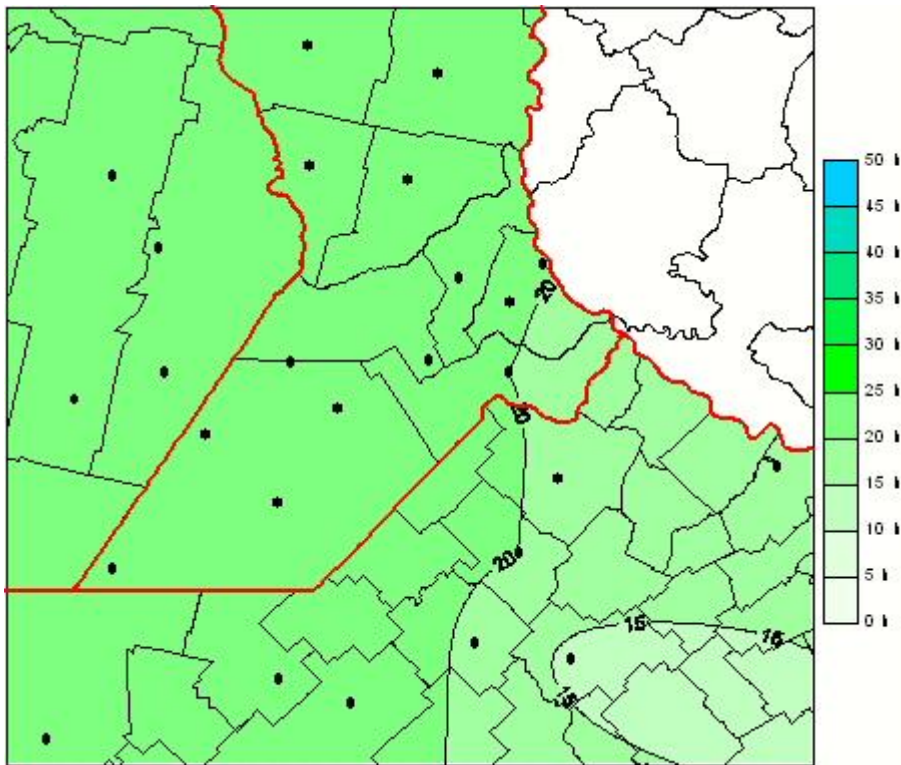

Humedad de Hoja

Mapa de humedad de hoja de las las últimas 24 horas.
(Desde las 8:00AM hasta las 8:00AM). Se actualiza a las 10:00hs.

BOLSA
DE COMERCIO
DE ROSARIO

 www.facebook.com/BCROficial

 twitter.com/bcrgrensa