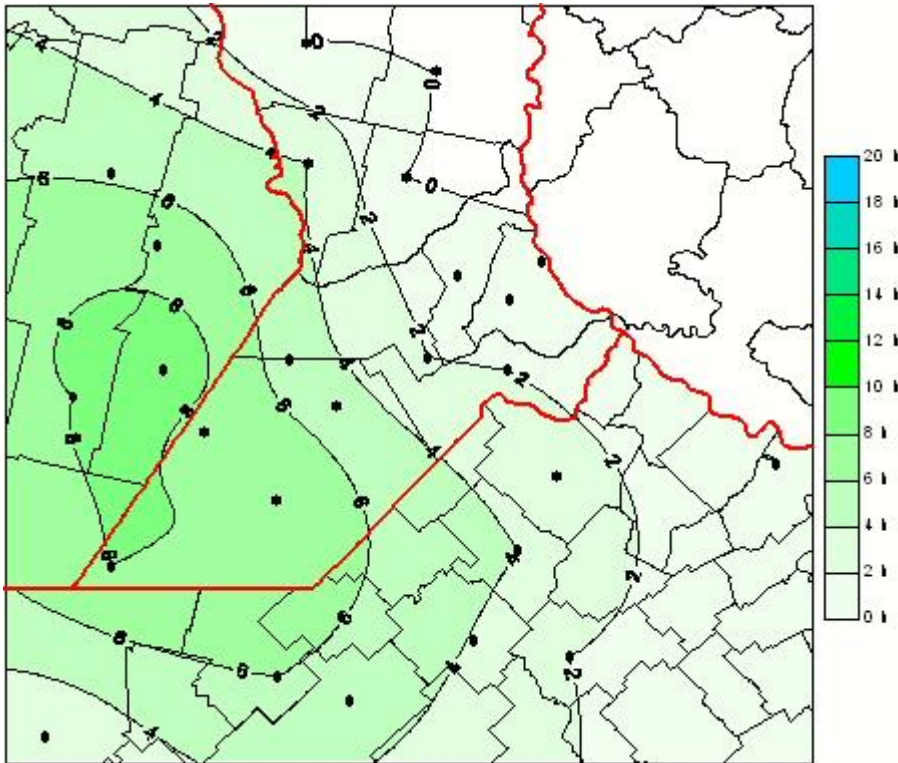

Humedad de Hoja

Mapa de humedad de hoja de las las últimas 24 horas.
(Desde las 8:00AM hasta las 8:00AM). Se actualiza a las 10:00hs.

BOLSA
DE COMERCIO
DE ROSARIO

 www.facebook.com/BCROficial

 twitter.com/bcrprensa