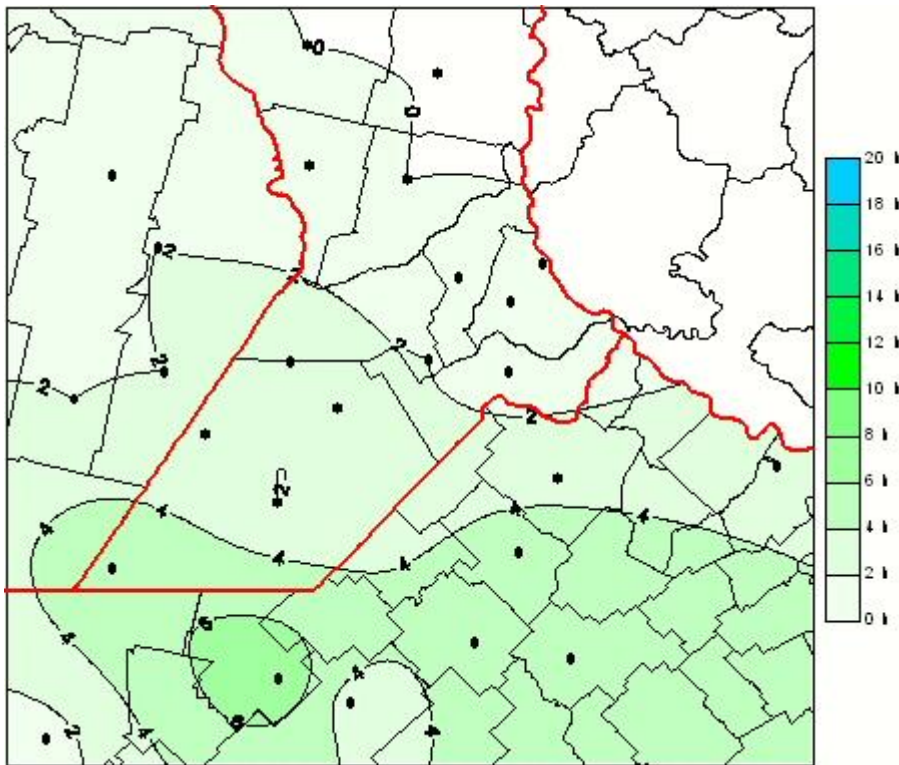

## Humedad de Hoja

Mapa de humedad de hoja de las las últimas 72 horas.  
(Desde las 8:00AM hasta las 8:00AM). Se actualiza a las 10:00hs.

BOLSA  
DE COMERCIO  
DE ROSARIO

 [www.facebook.com/BCROficial](http://www.facebook.com/BCROficial)