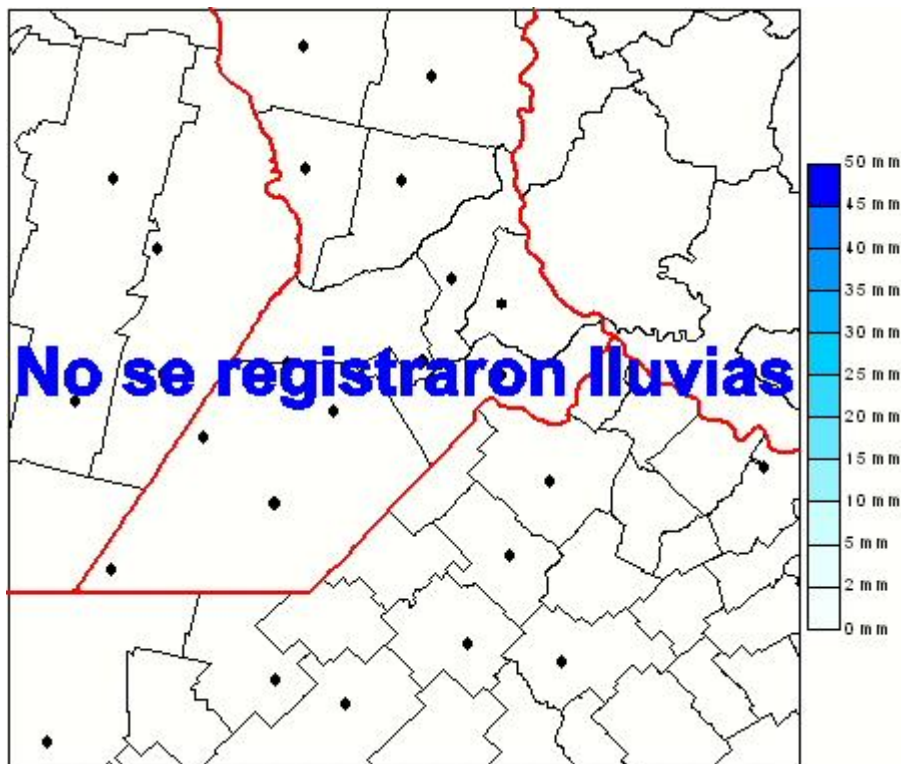

Lluvias

Mapa de precipitación acumulada en las últimas 24 horas.
(Desde las 8:00AM hasta las 8:00AM). Se actualiza a las 10:00hs.