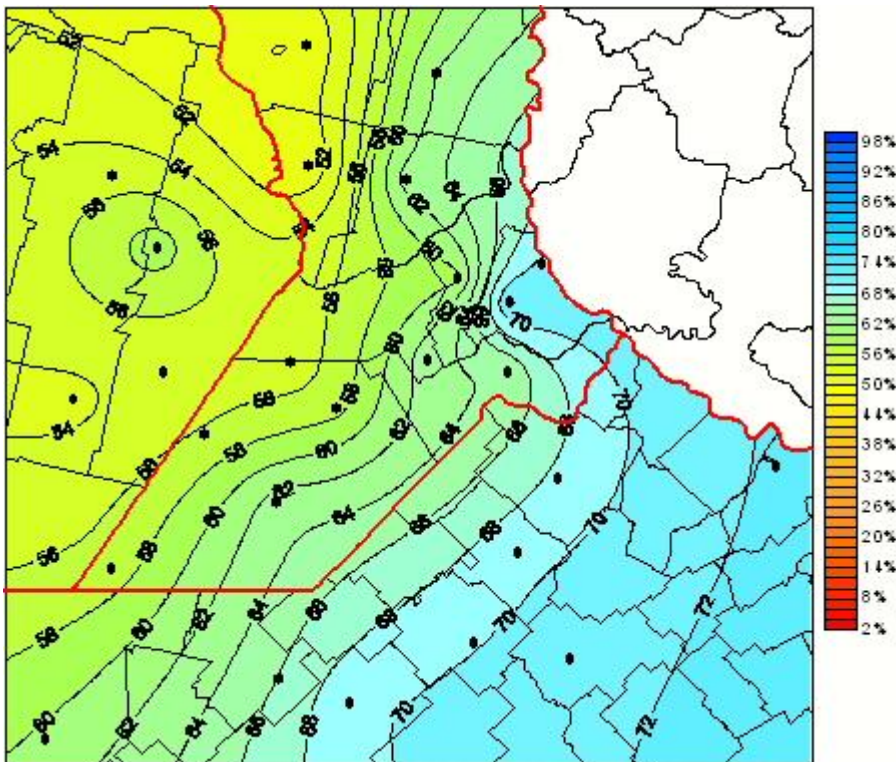

# Humedad Relativa

Mapa de humedad relativa de las las últimas 24 horas.  
(Desde las 8:00AM hasta las 8:00AM). Se actualiza a las 10:00hs.