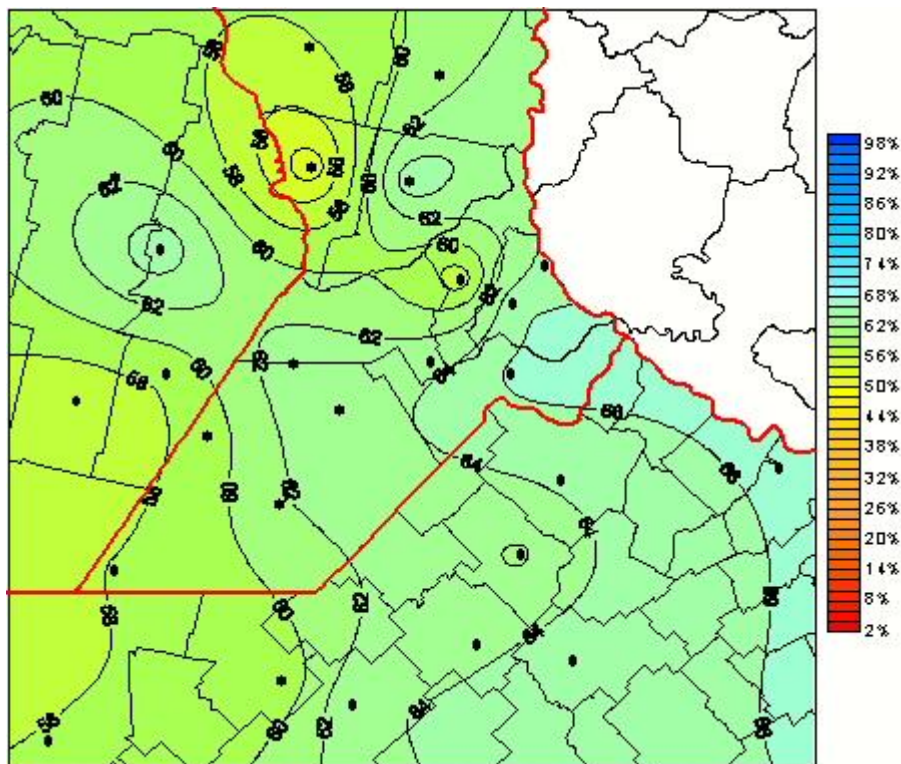

# Humedad Relativa

Mapa de humedad relativa de las últimas 24 horas.  
(Desde las 8:00AM hasta las 8:00AM). Se actualiza a las 10:00hs.