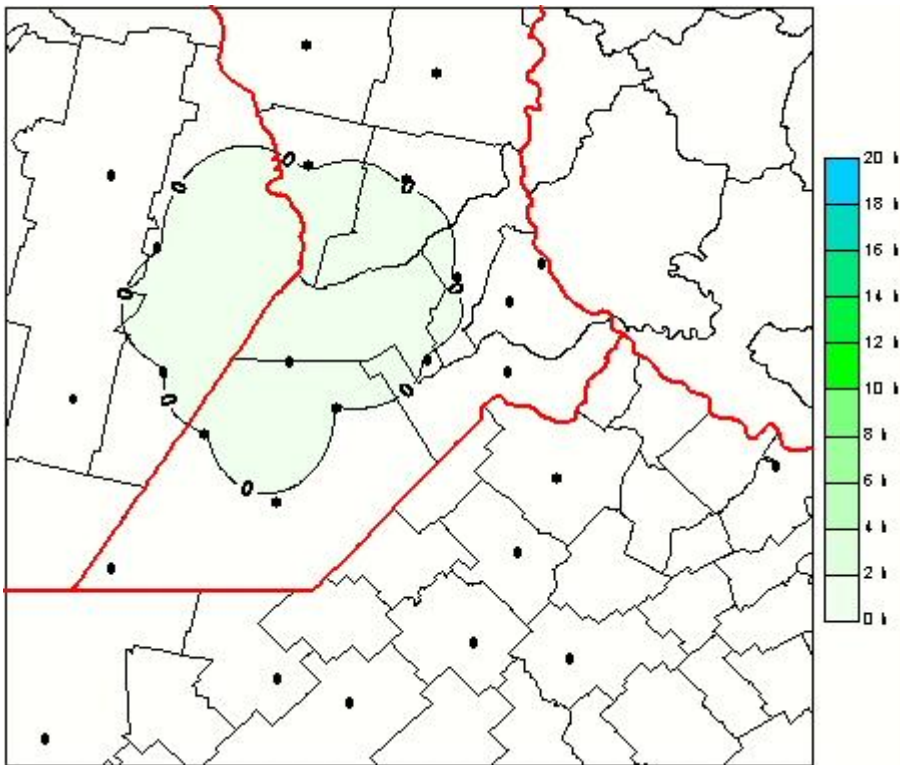

## Humedad de Hoja

Mapa de humedad de hoja de las las últimas 24 horas.  
(Desde las 8:00AM hasta las 8:00AM). Se actualiza a las 10:00hs.

BOLSA  
DE COMERCIO  
DE ROSARIO

 [www.facebook.com/BCROficial](http://www.facebook.com/BCROficial)