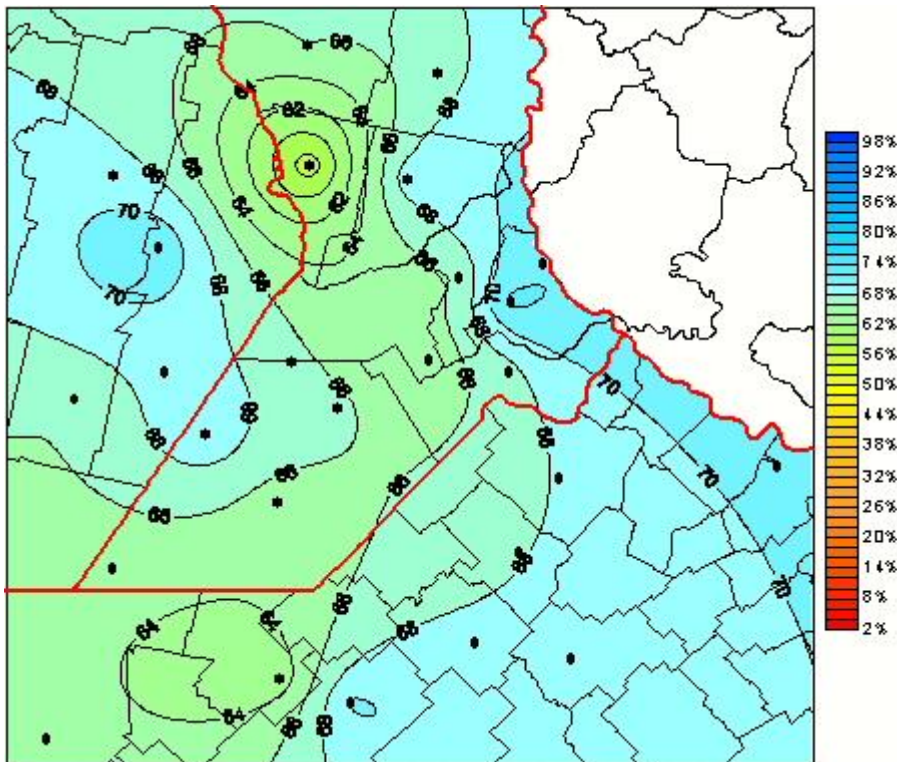

Humedad Relativa

Mapa de humedad relativa de las las últimas 24 horas.
(Desde las 8:00AM hasta las 8:00AM). Se actualiza a las 10:00hs.