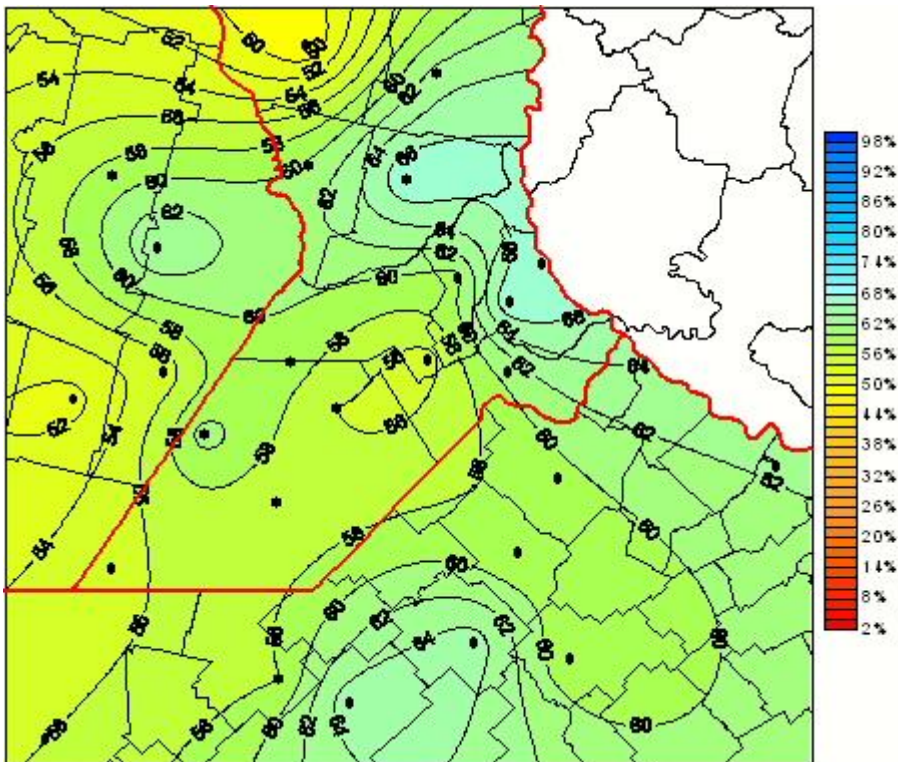

# Humedad Relativa

Mapa de humedad relativa de las las últimas 24 horas.  
(Desde las 8:00AM hasta las 8:00AM). Se actualiza a las 10:00hs.