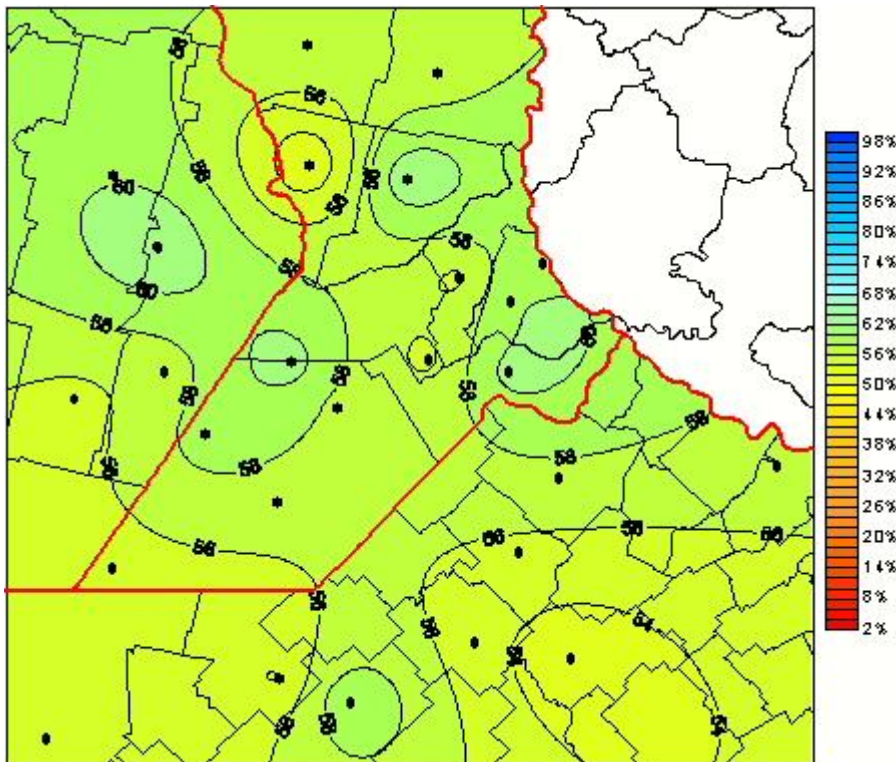

Humedad Relativa

Mapa de humedad relativa de las las últimas 72 horas.
(Desde las 8:00AM hasta las 8:00AM). Se actualiza a las 10:00hs.