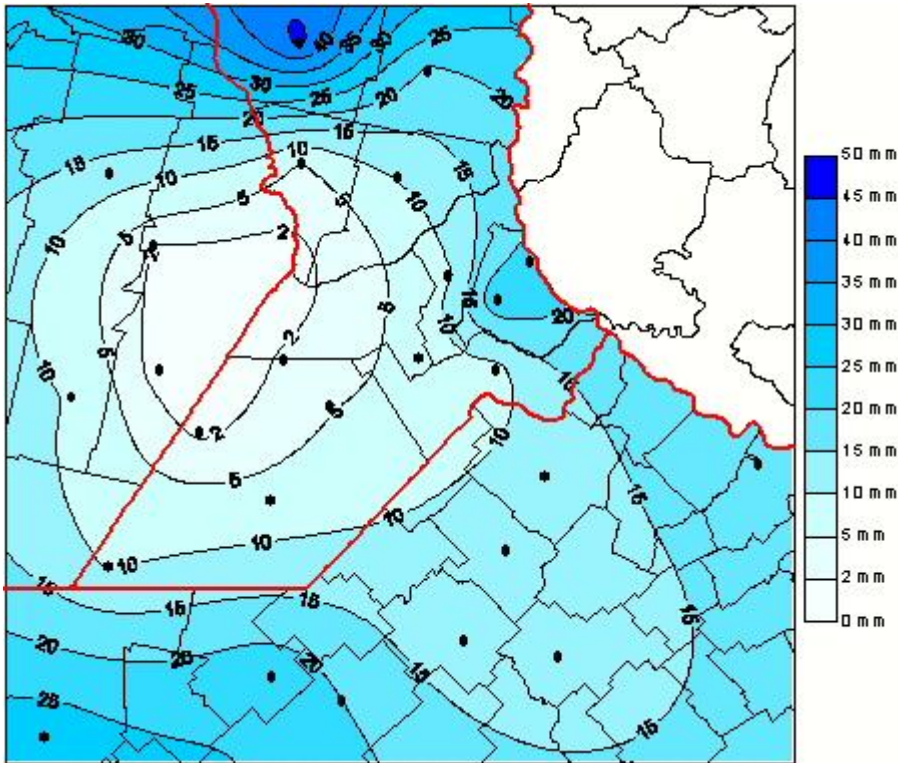

Lluvias

Mapa de precipitación acumulada en las últimas 24 horas.
(Desde las 8:00AM hasta las 8:00AM). Se actualiza a las 10:00hs.