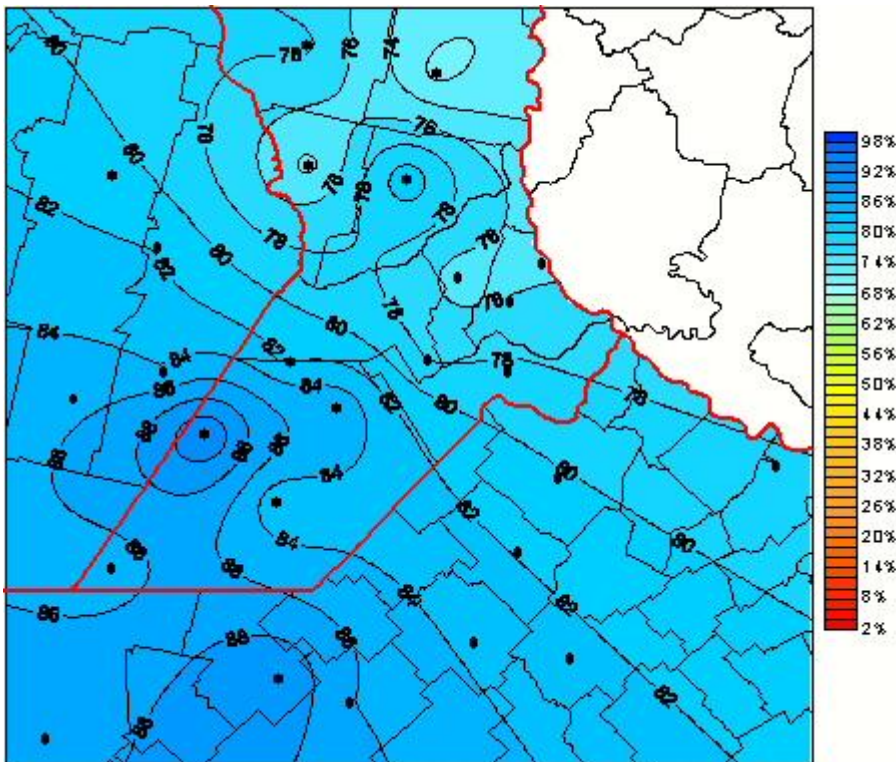

Humedad Relativa

Mapa de humedad relativa de las las últimas 24 horas.
(Desde las 8:00AM hasta las 8:00AM). Se actualiza a las 10:00hs.