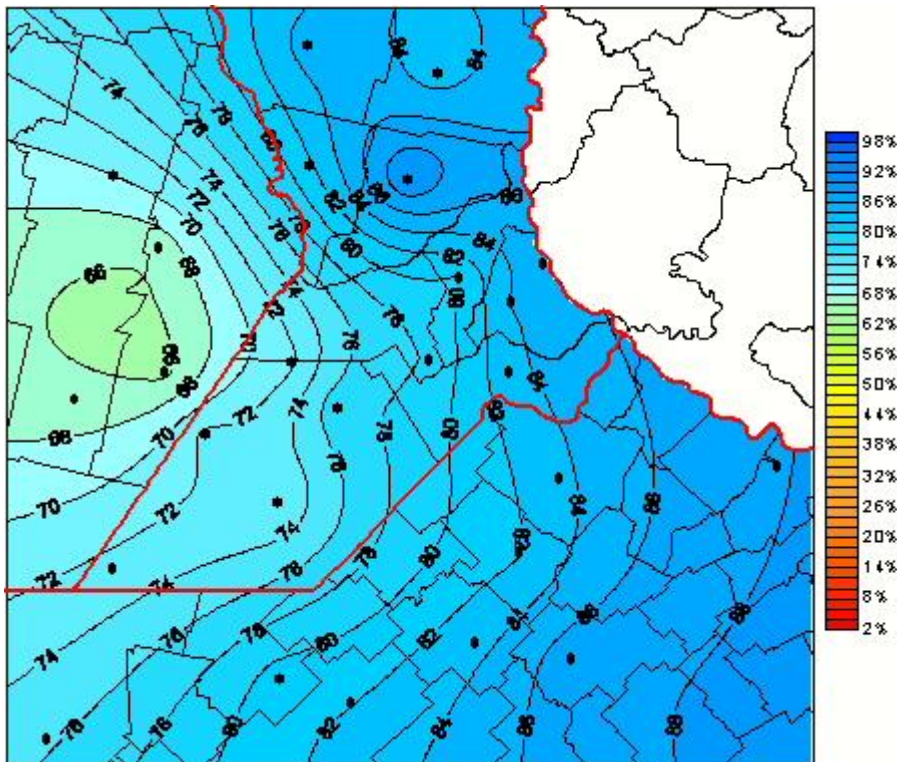

Humedad Relativa

Mapa de humedad relativa de las últimas 24 horas.
(Desde las 8:00AM hasta las 8:00AM). Se actualiza a las 10:00hs.