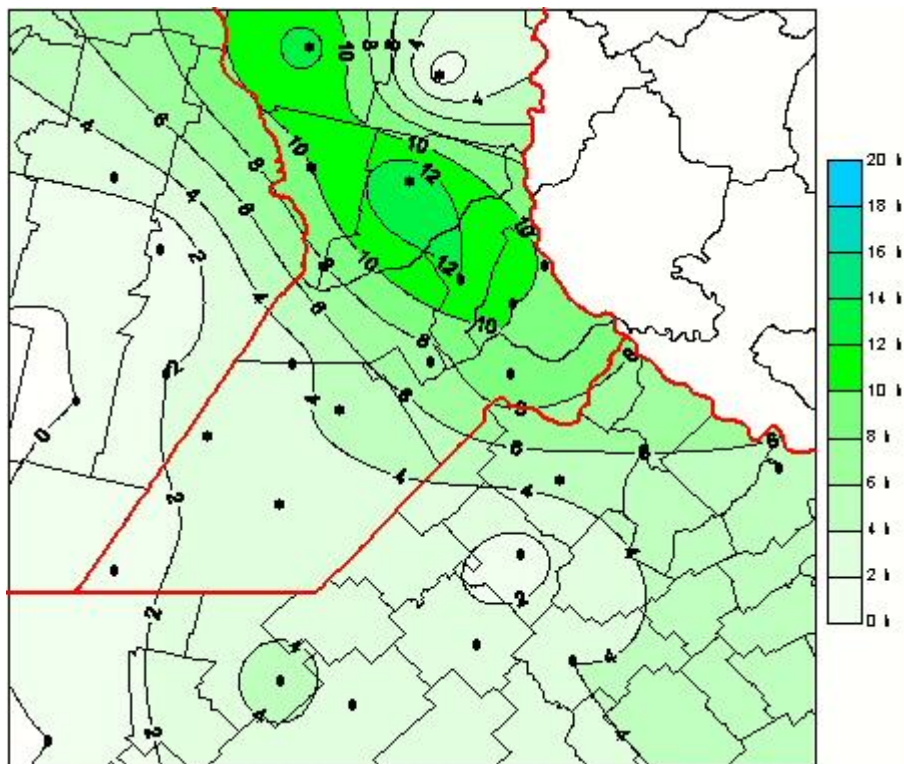

Humedad de Hoja

Mapa de humedad de hoja de las últimas 24 horas.
(Desde las 8:00AM hasta las 8:00AM). Se actualiza a las 10:00hs.

BOLSA
DE COMERCIO
DE ROSARIO

 www.facebook.com/BCROficial

 twitter.com/bcrgrensa