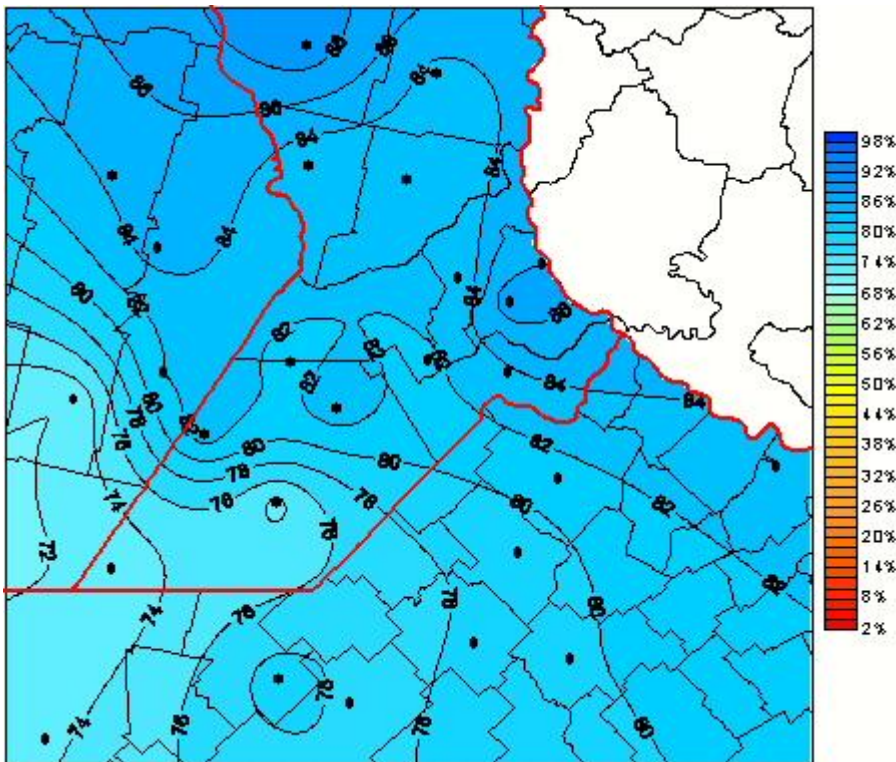

Humedad Relativa

Mapa de humedad relativa de las las últimas 24 horas.
(Desde las 8:00AM hasta las 8:00AM). Se actualiza a las 10:00hs.