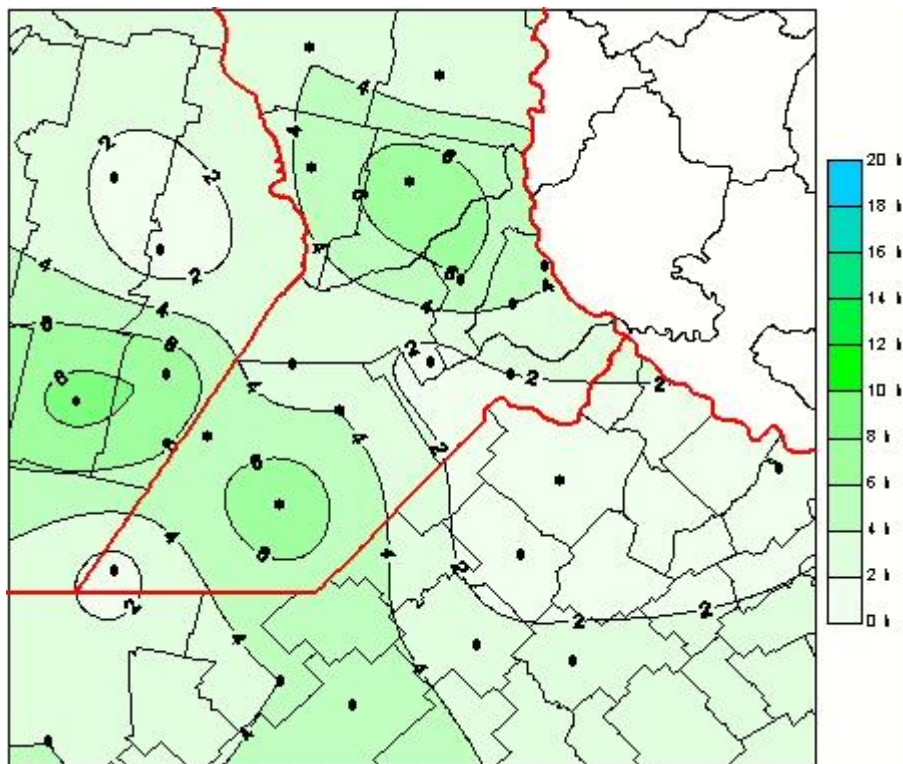

Humedad de Hoja

Mapa de humedad de hoja de las las últimas 24 horas.
(Desde las 8:00AM hasta las 8:00AM). Se actualiza a las 10:00hs.