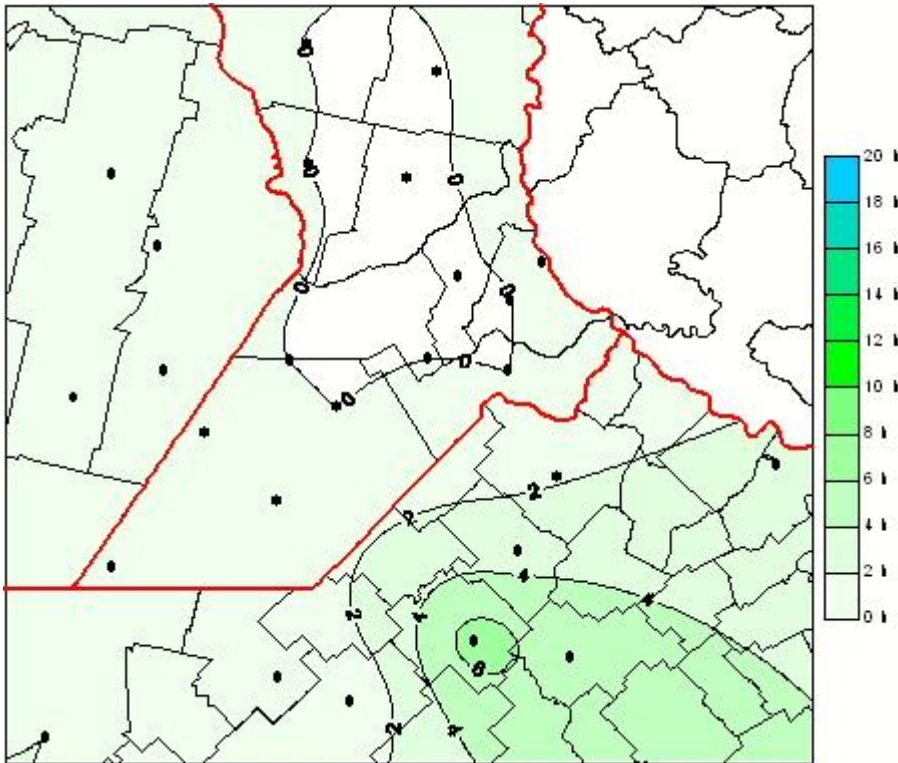

## Humedad de Hoja

Mapa de humedad de hoja de las las últimas 24 horas.  
(Desde las 8:00AM hasta las 8:00AM). Se actualiza a las 10:00hs.