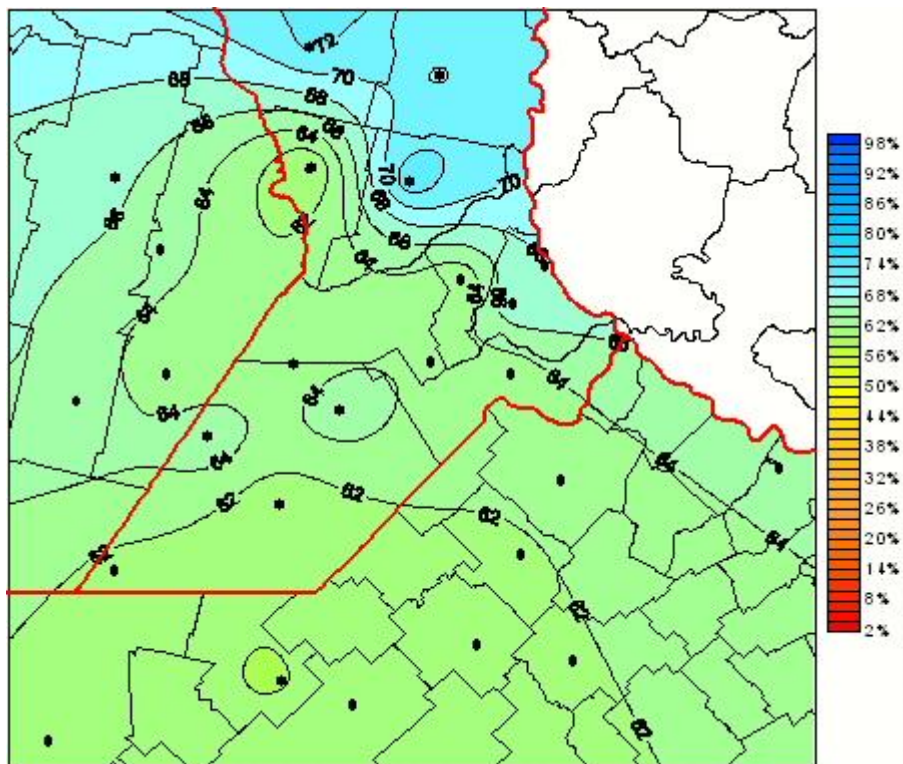

Humedad Relativa

Mapa de humedad relativa de las las últimas 72 horas.
(Desde las 8:00AM hasta las 8:00AM). Se actualiza a las 10:00hs.