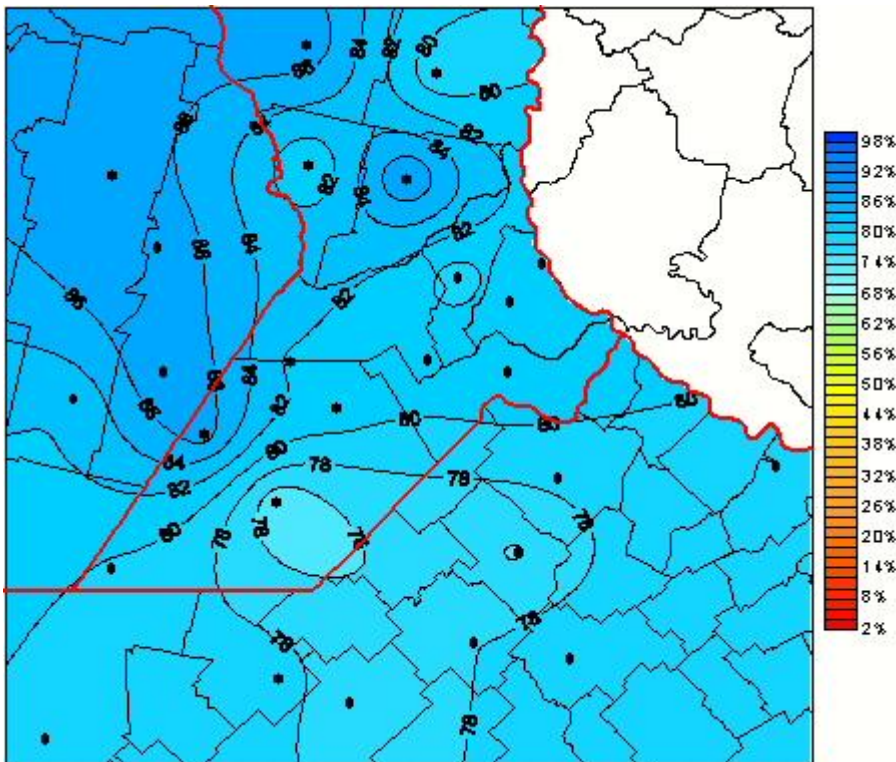

Humedad Relativa

Mapa de humedad relativa de las las últimas 24 horas.
(Desde las 8:00AM hasta las 8:00AM). Se actualiza a las 10:00hs.