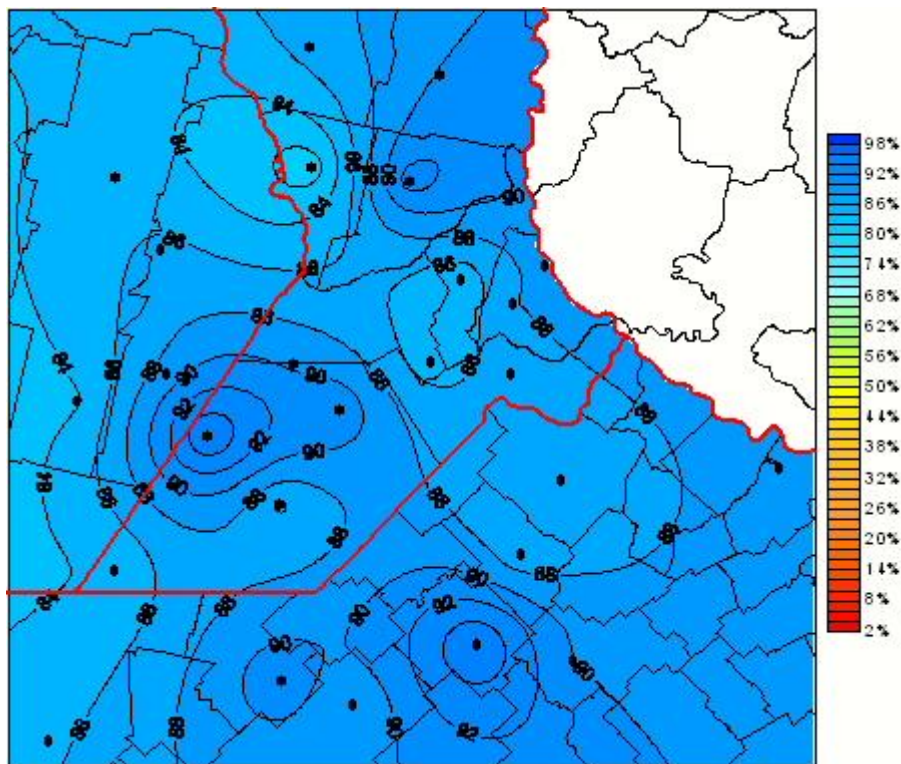

Humedad Relativa

Mapa de humedad relativa de las las últimas 24 horas.
(Desde las 8:00AM hasta las 8:00AM). Se actualiza a las 10:00hs.