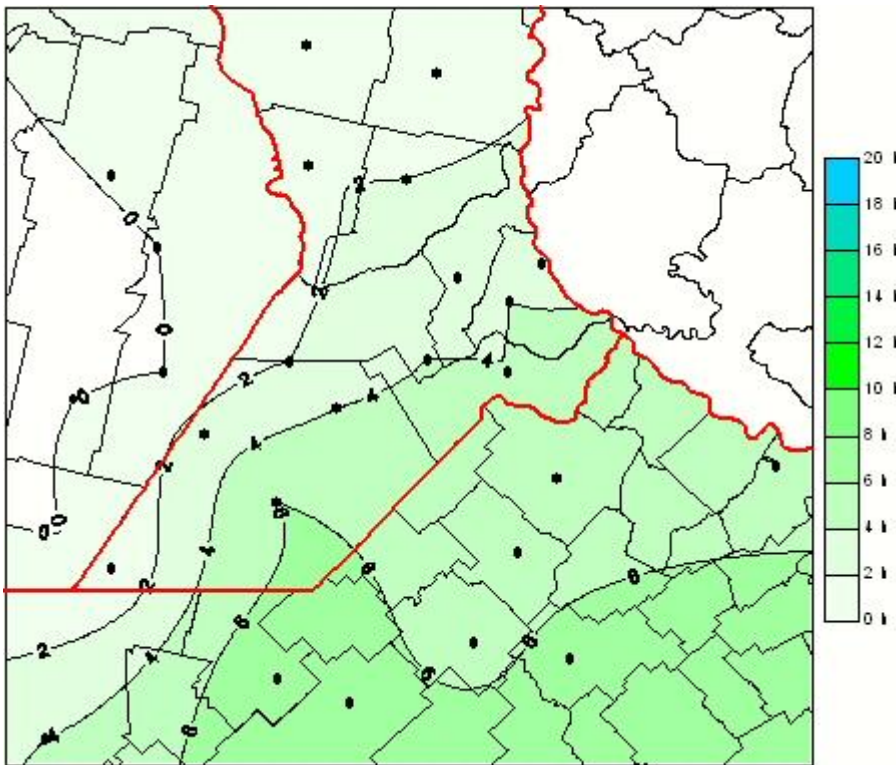

Humedad de Hoja

Mapa de humedad de hoja de las las últimas 24 horas.
(Desde las 8:00AM hasta las 8:00AM). Se actualiza a las 10:00hs.