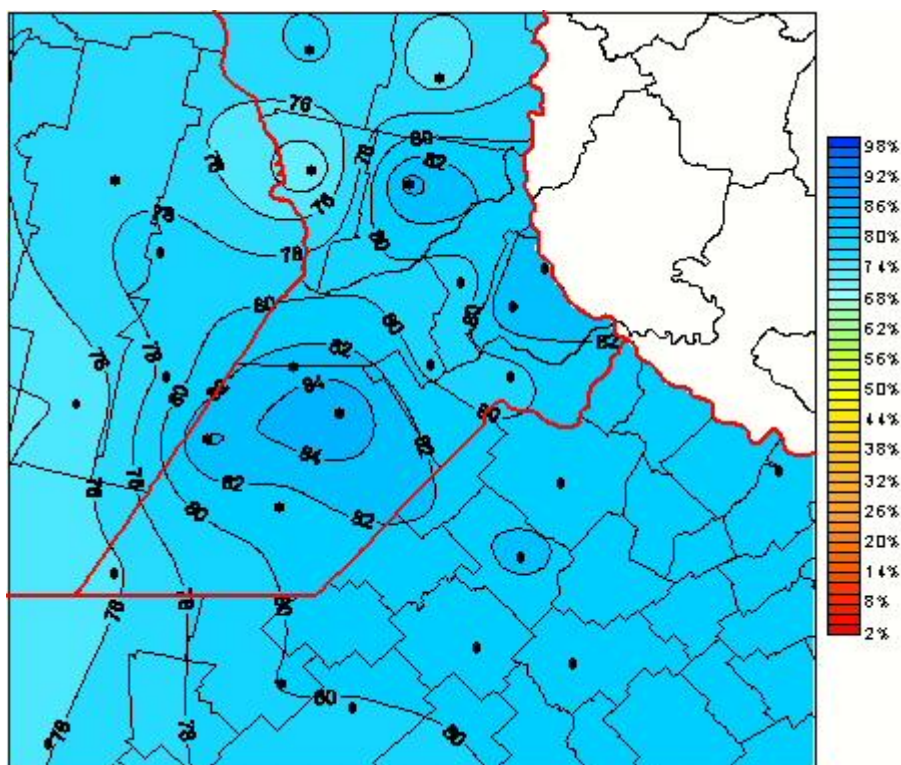

Humedad Relativa

Mapa de humedad relativa de las últimas 24 horas.
(Desde las 8:00AM hasta las 8:00AM). Se actualiza a las 10:00hs.