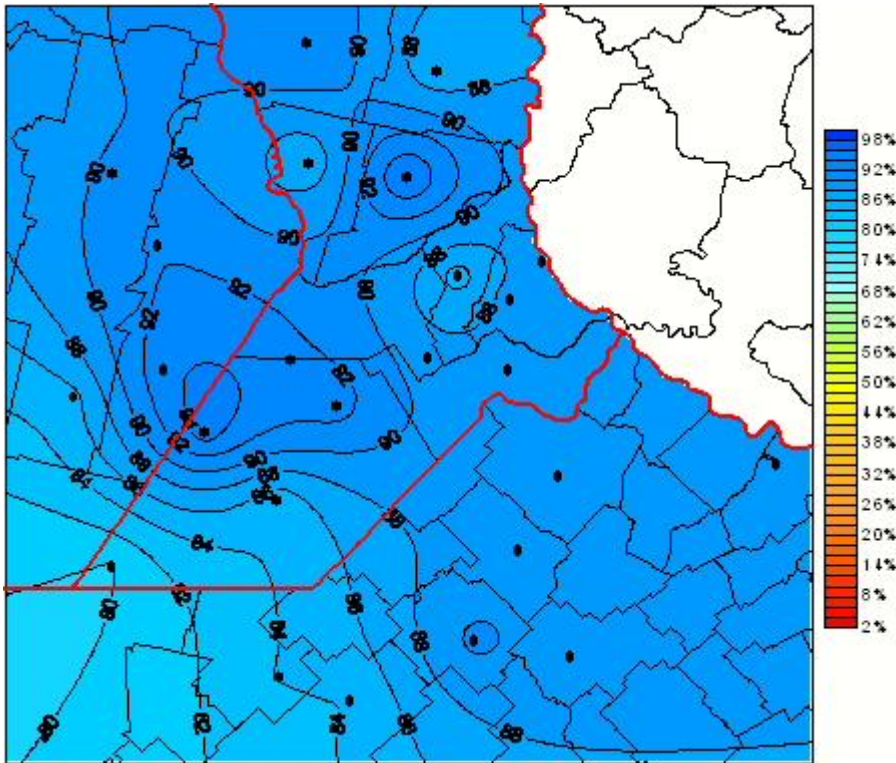

Humedad Relativa

Mapa de humedad relativa de las las últimas 24 horas.
(Desde las 8:00AM hasta las 8:00AM). Se actualiza a las 10:00hs.