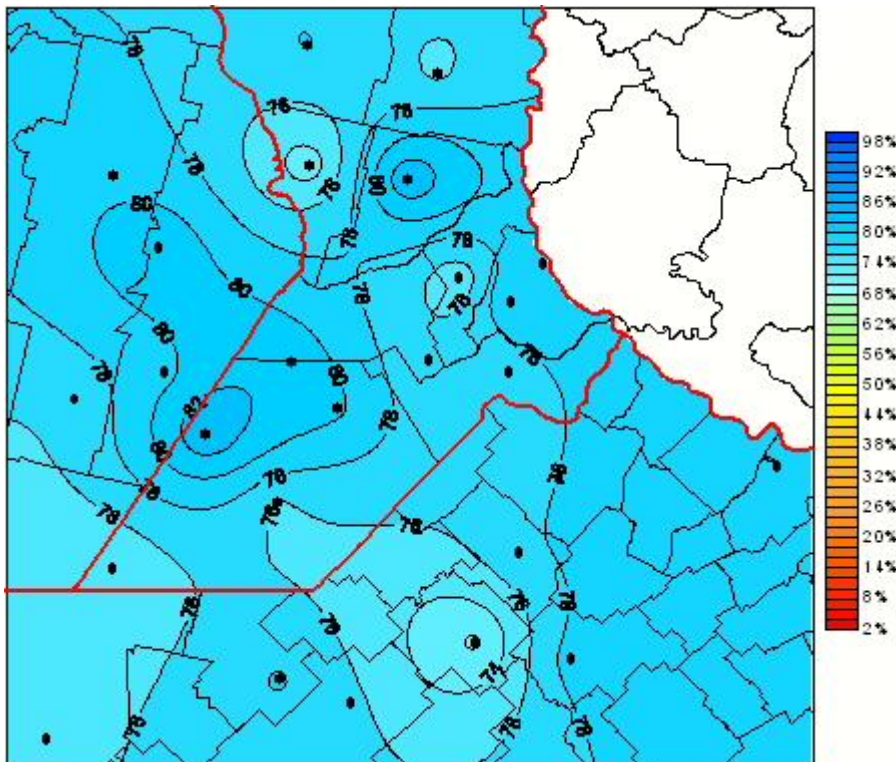

## Humedad Relativa

Mapa de humedad relativa de las las últimas 96 horas.  
(Desde las 8:00AM hasta las 8:00AM). Se actualiza a las 10:00hs.