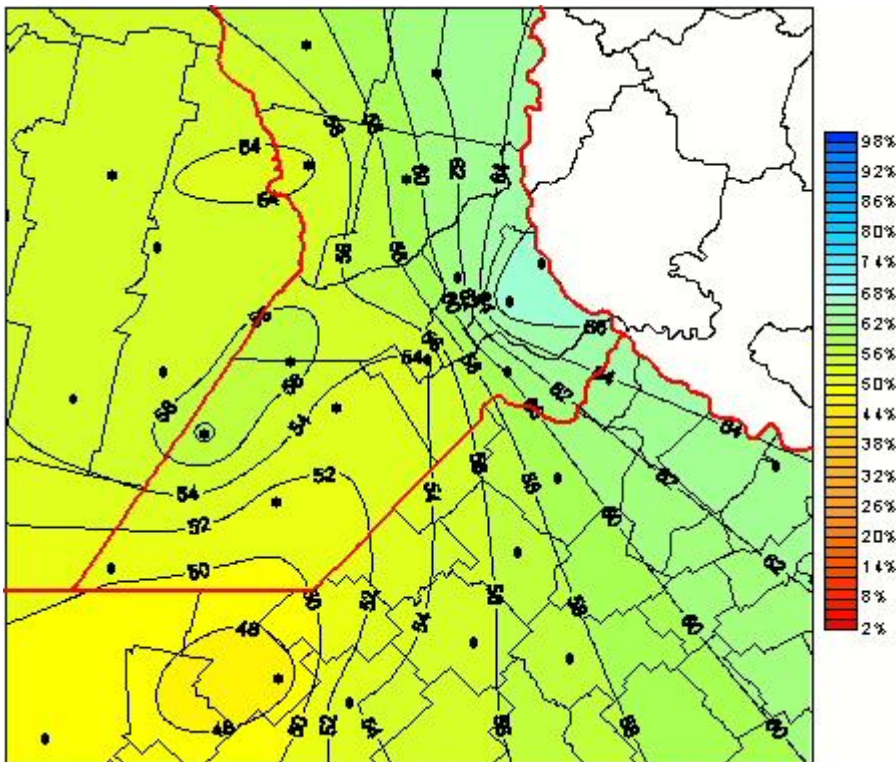

Humedad Relativa

Mapa de humedad relativa de las últimas 24 horas.
(Desde las 8:00AM hasta las 8:00AM). Se actualiza a las 10:00hs.