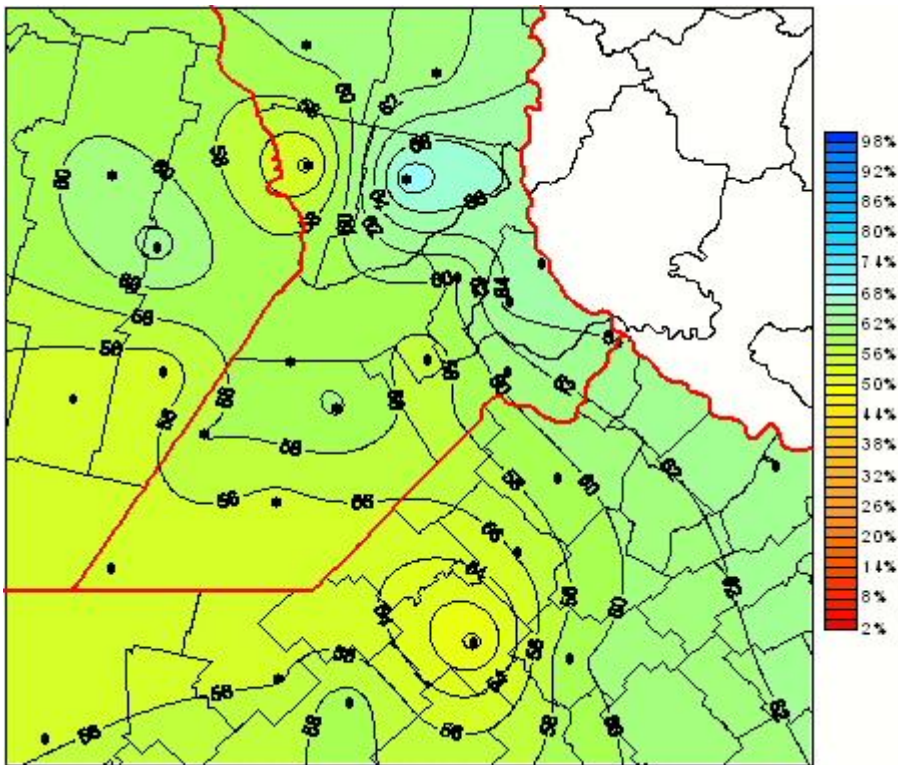

Humedad Relativa

Mapa de humedad relativa de las las últimas 24 horas.
(Desde las 8:00AM hasta las 8:00AM). Se actualiza a las 10:00hs.