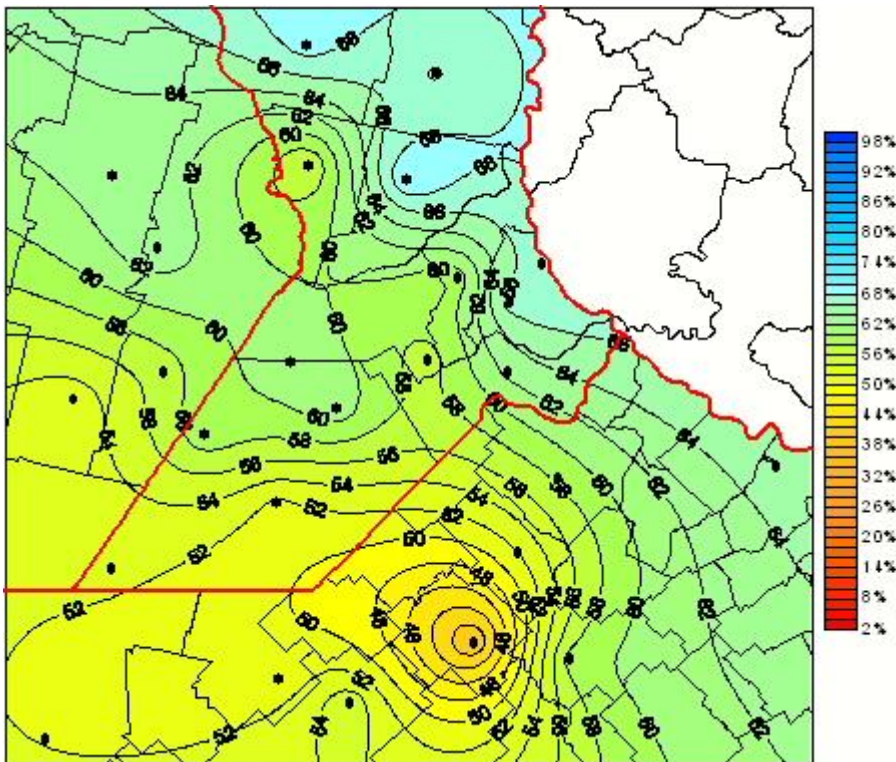

Humedad Relativa

Mapa de humedad relativa de las las últimas 24 horas.
(Desde las 8:00AM hasta las 8:00AM). Se actualiza a las 10:00hs.