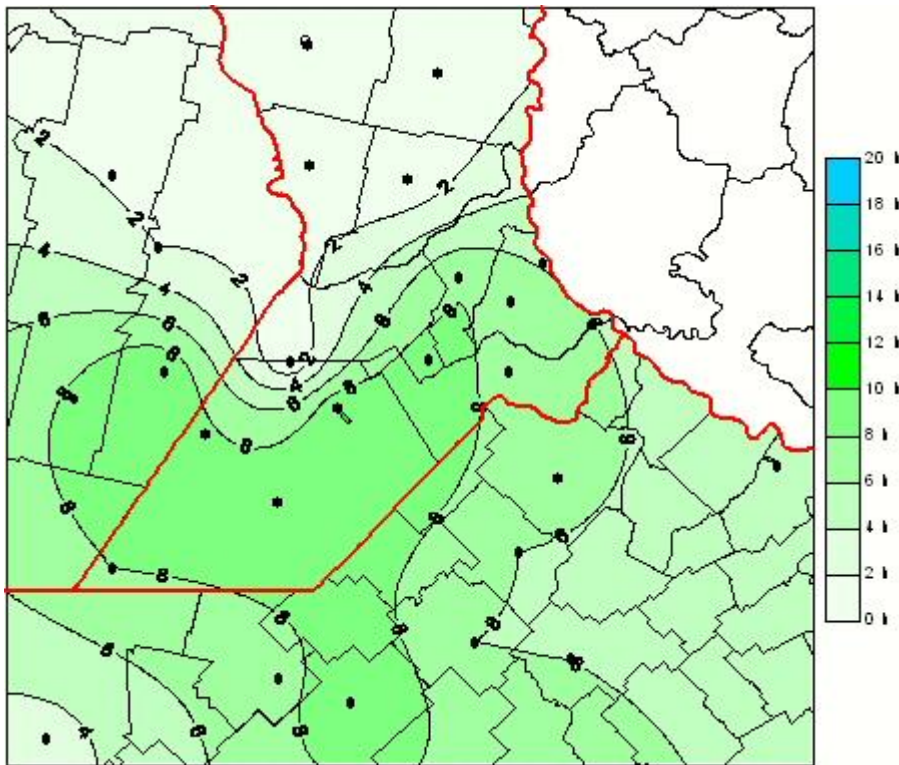

Humedad de Hoja

Mapa de humedad de hoja de las últimas 72 horas.
(Desde las 8:00AM hasta las 8:00AM). Se actualiza a las 10:00hs.