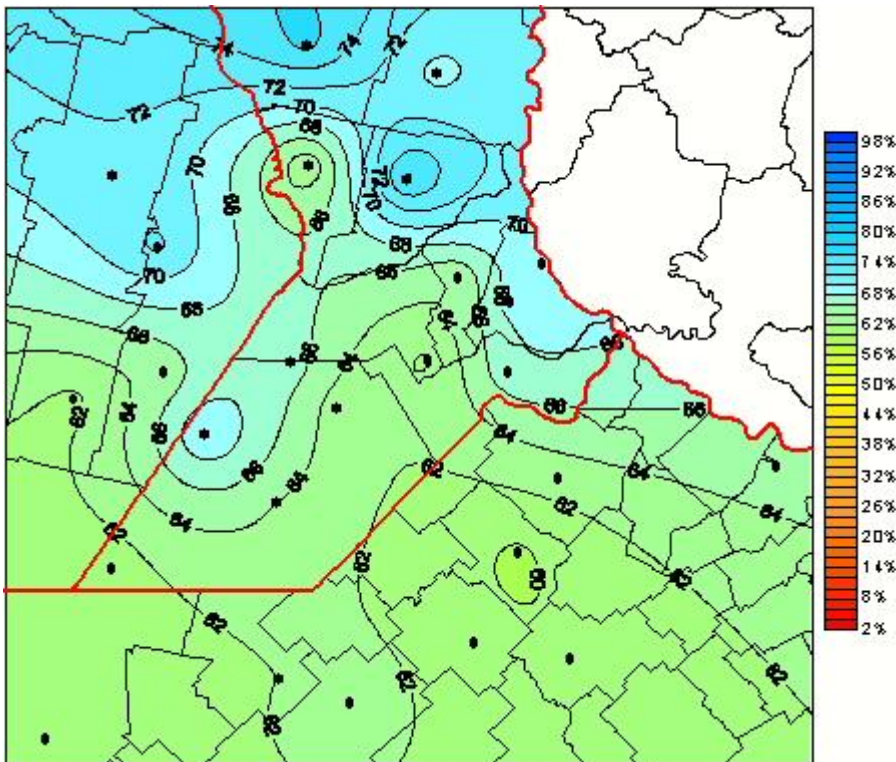

Humedad Relativa

Mapa de humedad relativa de las las últimas 24 horas.
(Desde las 8:00AM hasta las 8:00AM). Se actualiza a las 10:00hs.