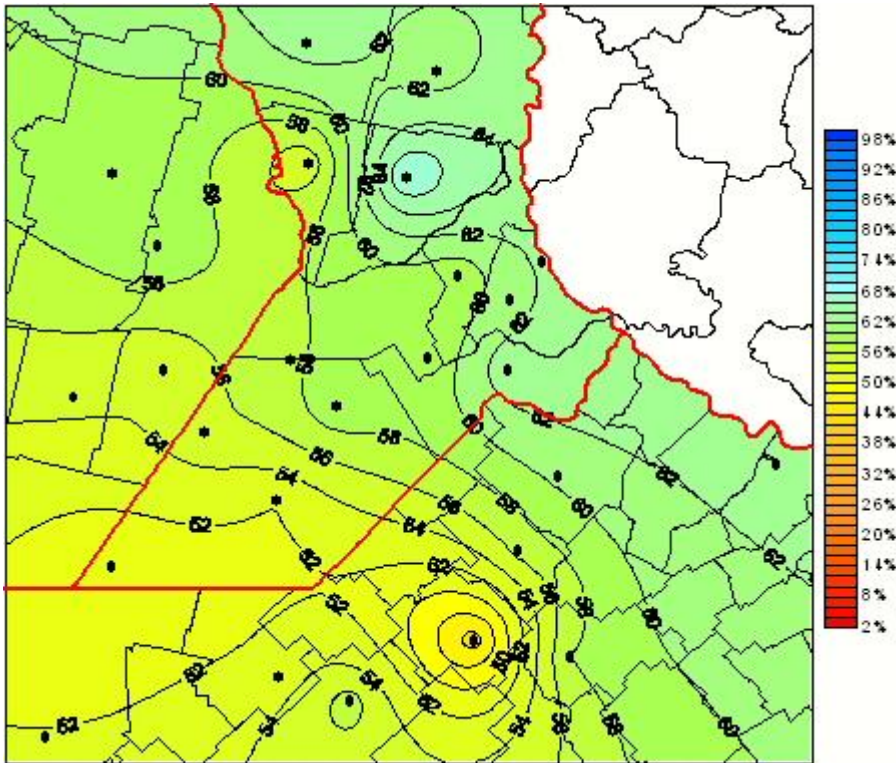

# Humedad Relativa

Mapa de humedad relativa de las las últimas 24 horas.  
(Desde las 8:00AM hasta las 8:00AM). Se actualiza a las 10:00hs.