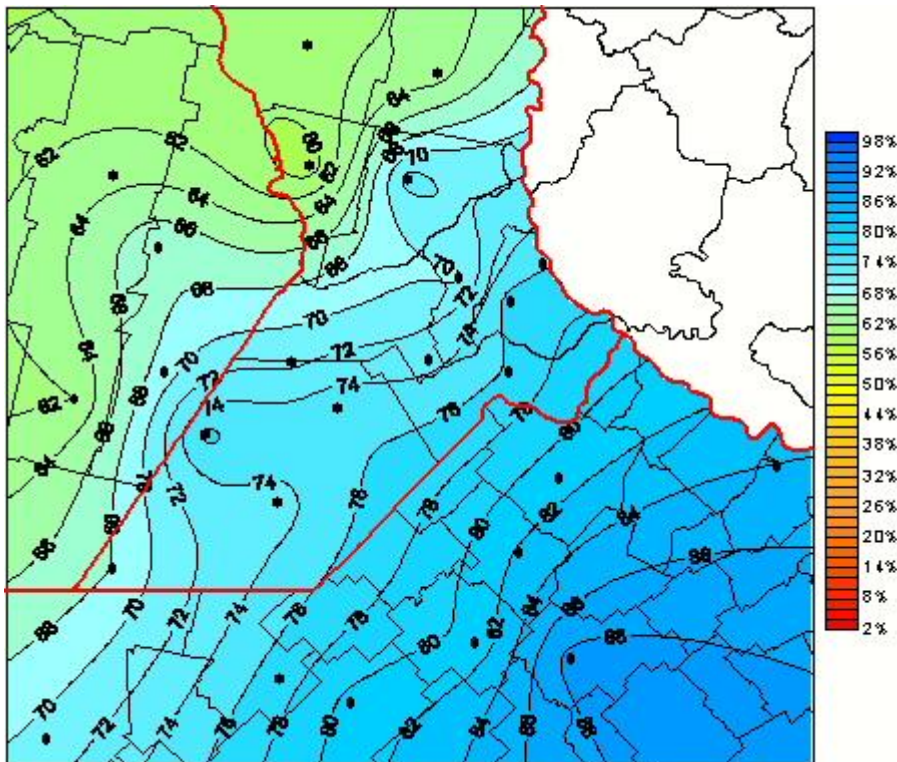

Humedad Relativa

Mapa de humedad relativa de las últimas 24 horas.
(Desde las 8:00AM hasta las 8:00AM). Se actualiza a las 10:00hs.