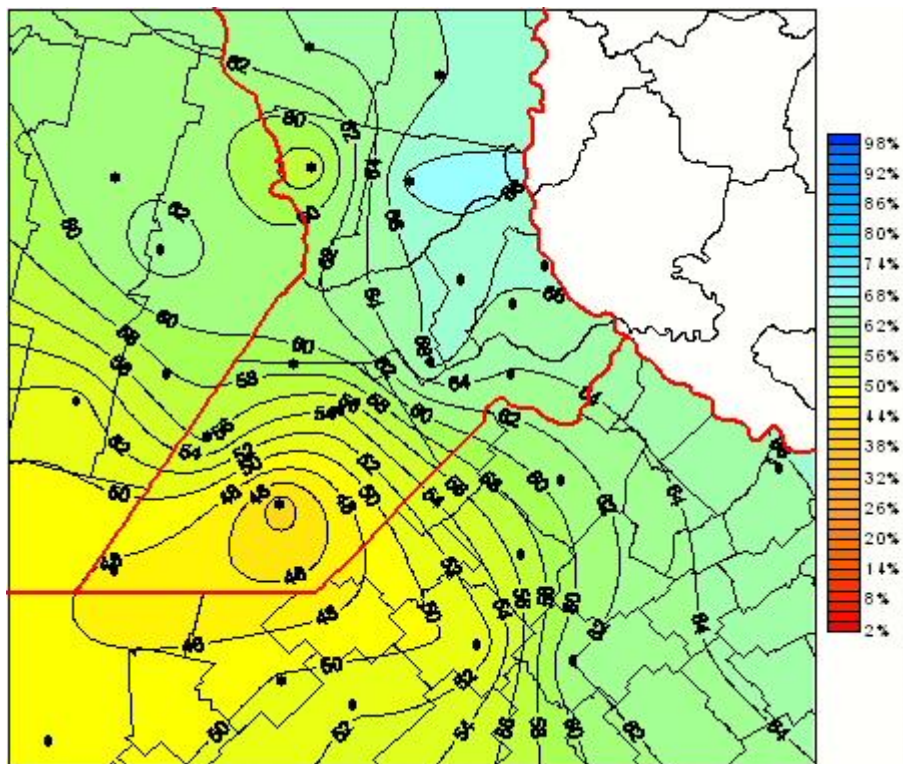

Humedad Relativa

Mapa de humedad relativa de las últimas 72 horas.
(Desde las 8:00AM hasta las 8:00AM). Se actualiza a las 10:00hs.