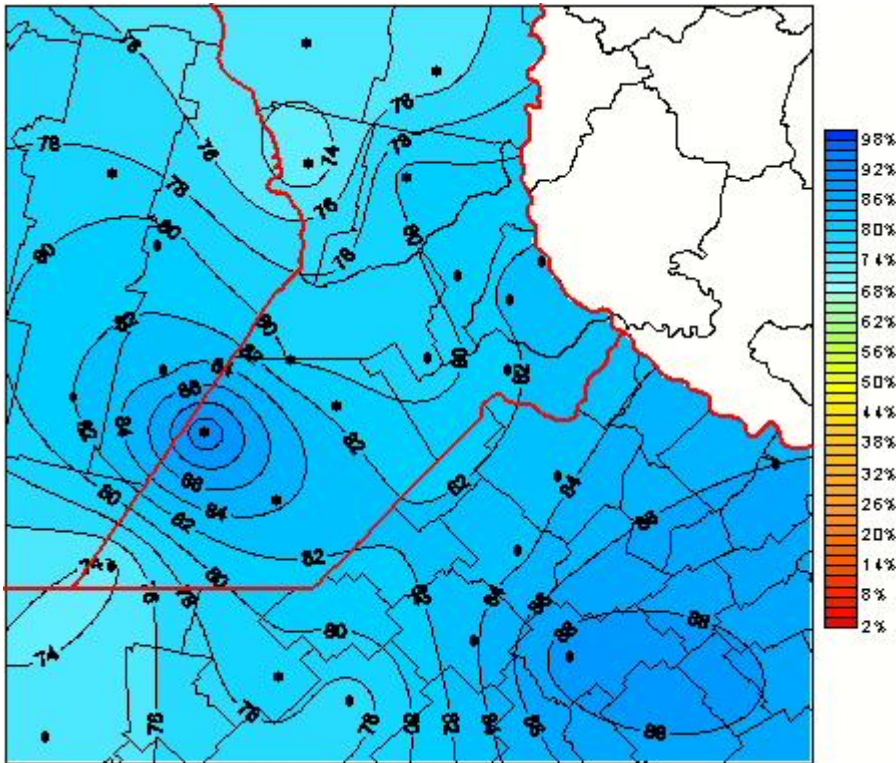

# Humedad Relativa

Mapa de humedad relativa de las últimas 24 horas.  
(Desde las 8:00AM hasta las 8:00AM). Se actualiza a las 10:00hs.