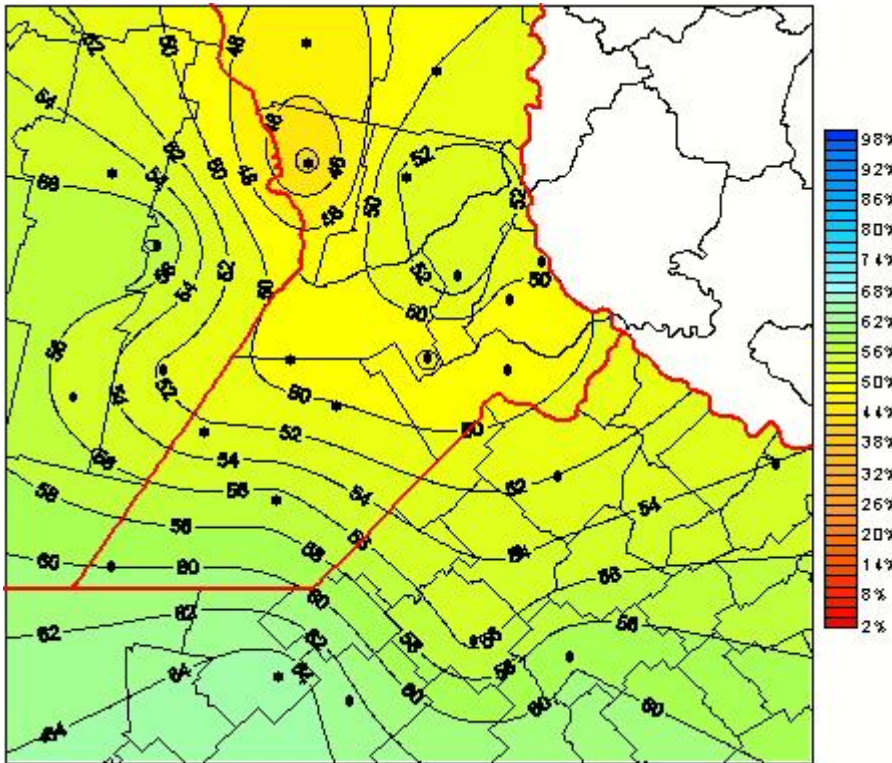

Humedad Relativa

Mapa de humedad relativa de las las últimas 24 horas.
(Desde las 8:00AM hasta las 8:00AM). Se actualiza a las 10:00hs.