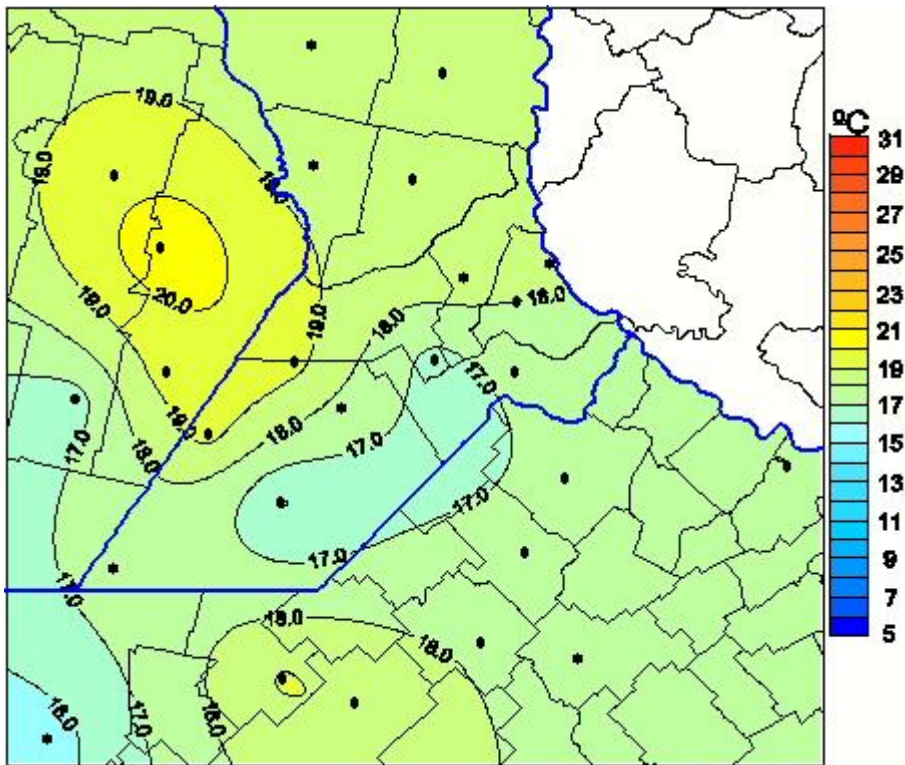

Temperaturas Medias

Mapa de temperaturas medias de las las últimas 24 horas.
(Desde las 8:00AM hasta las 8:00AM). Se actualiza a las 10:00hs.