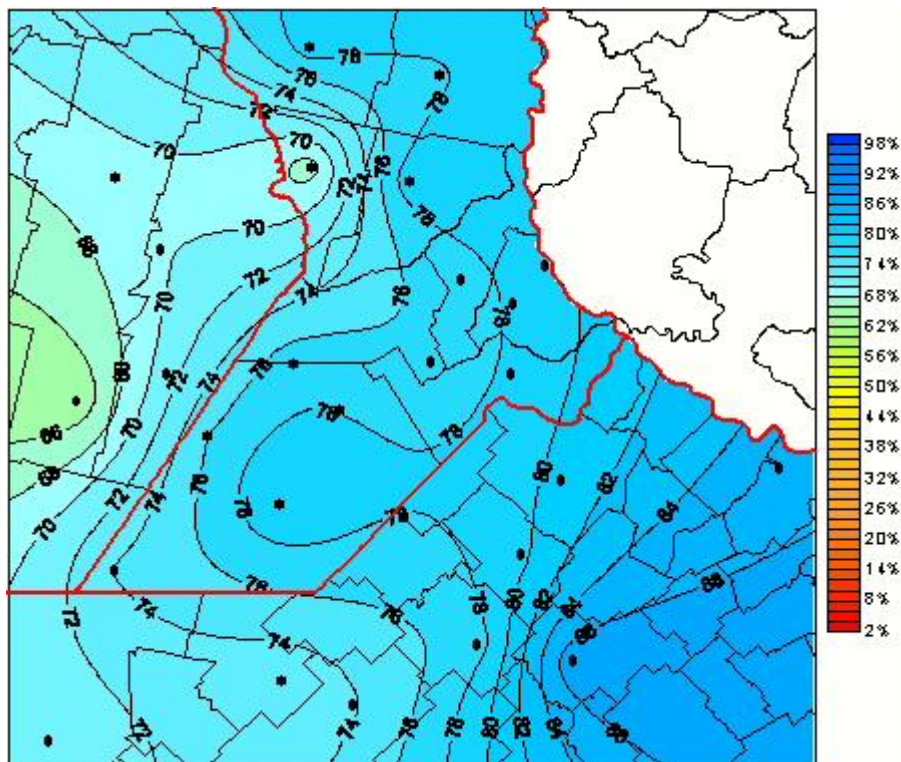

## Humedad Relativa

Mapa de humedad relativa de las últimas 24 horas.  
(Desde las 8:00AM hasta las 8:00AM). Se actualiza a las 10:00hs.