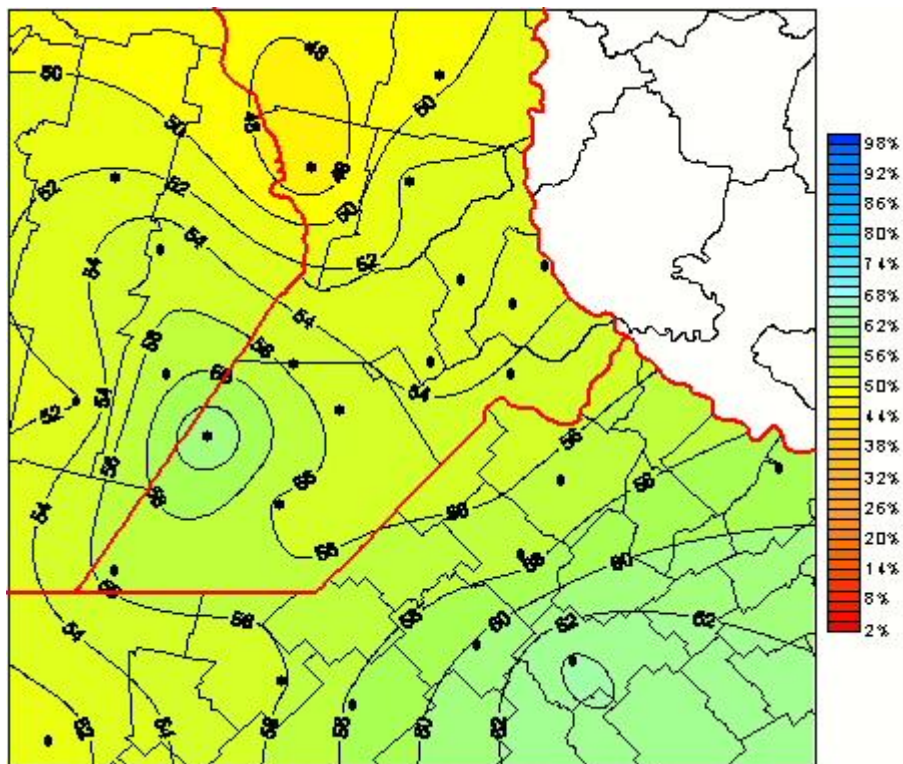

Humedad Relativa

Mapa de humedad relativa de las últimas 24 horas.
(Desde las 8:00AM hasta las 8:00AM). Se actualiza a las 10:00hs.