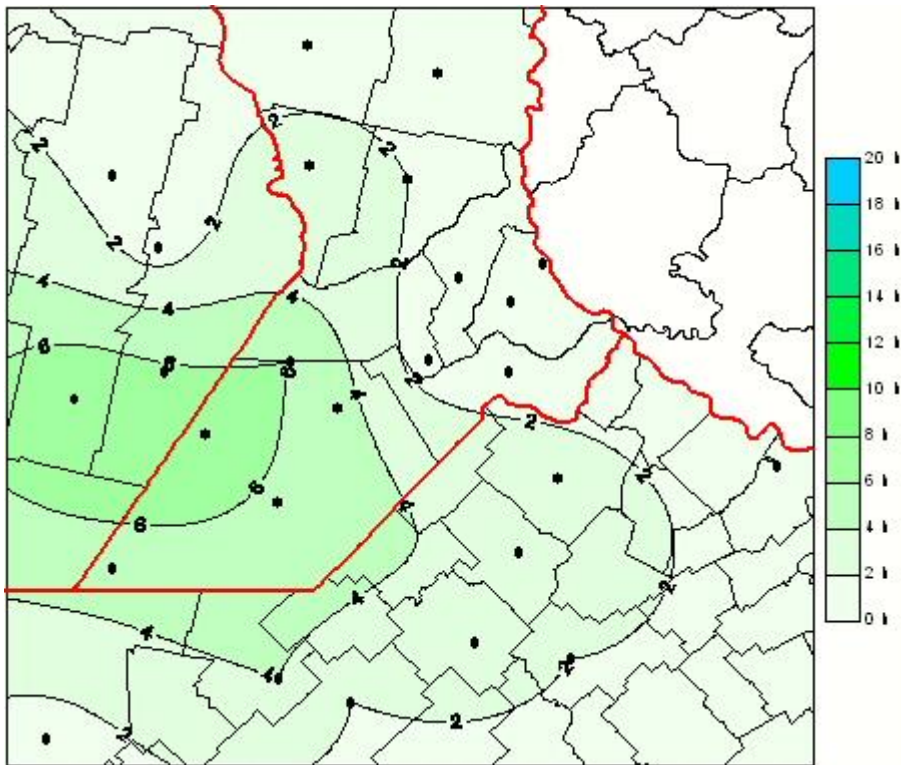

## Humedad de Hoja

Mapa de humedad de hoja de las las últimas 24 horas.  
(Desde las 8:00AM hasta las 8:00AM). Se actualiza a las 10:00hs.