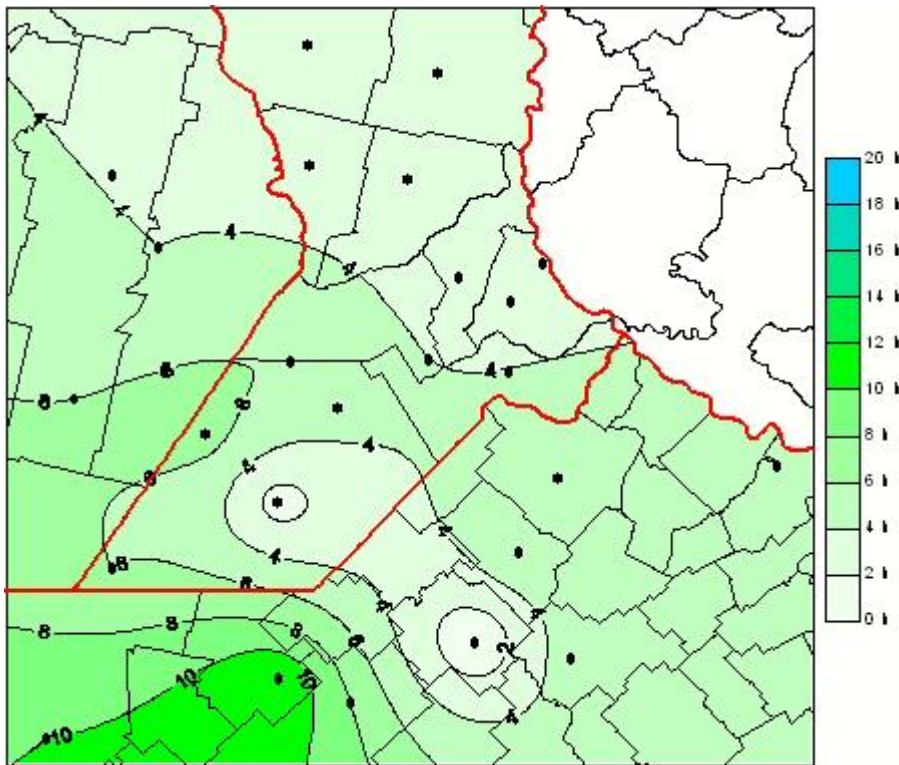

Humedad de Hoja

Mapa de humedad de hoja de las últimas 72 horas.
(Desde las 8:00AM hasta las 8:00AM). Se actualiza a las 10:00hs.