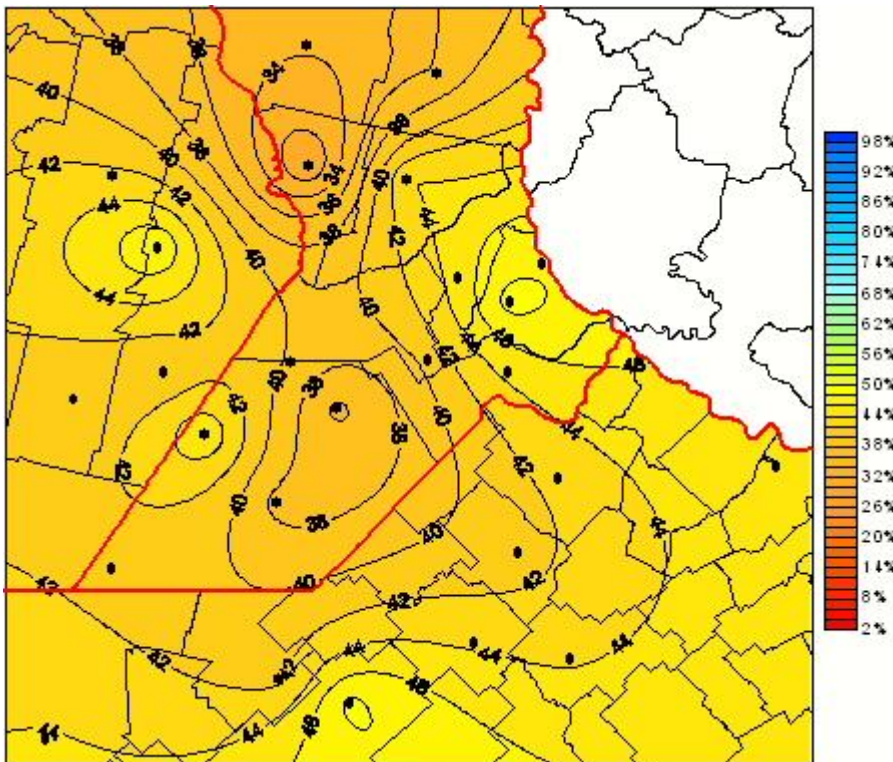

# Humedad Relativa

Mapa de humedad relativa de las las últimas 24 horas.  
(Desde las 8:00AM hasta las 8:00AM). Se actualiza a las 10:00hs.