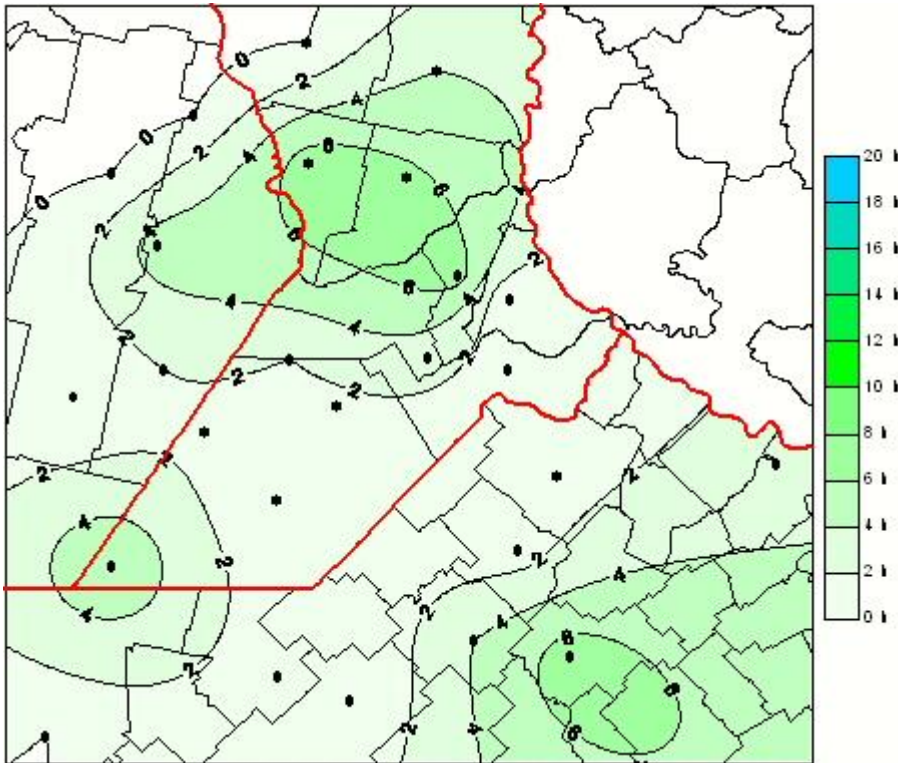

## Humedad de Hoja

Mapa de humedad de hoja de las las últimas 48 horas.  
(Desde las 8:00AM hasta las 8:00AM). Se actualiza a las 10:00hs.