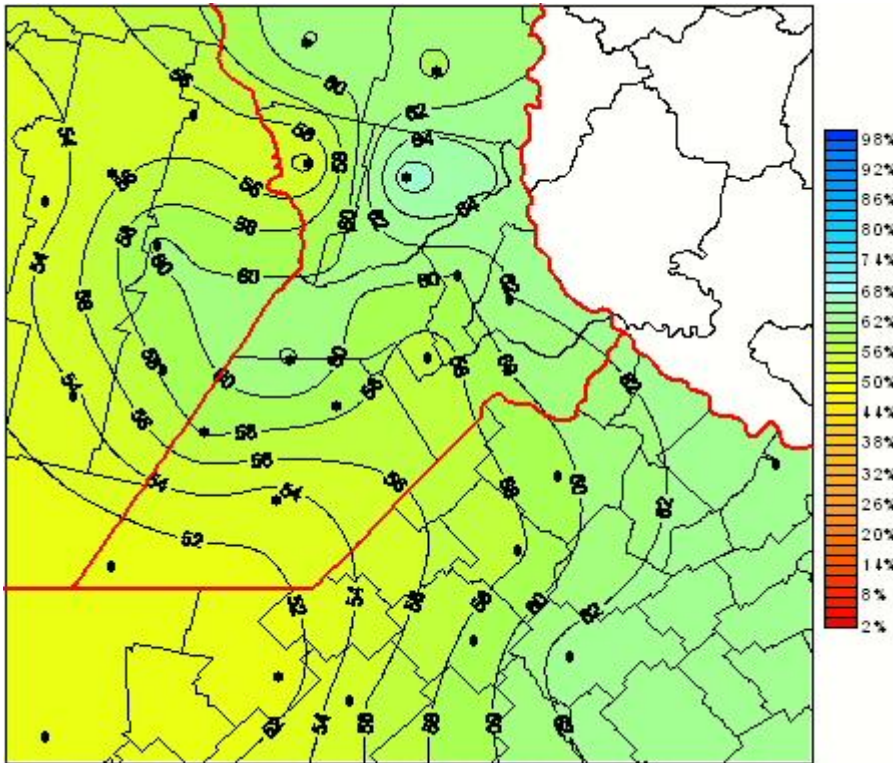

Humedad Relativa

Mapa de humedad relativa de las las últimas 24 horas.
(Desde las 8:00AM hasta las 8:00AM). Se actualiza a las 10:00hs.