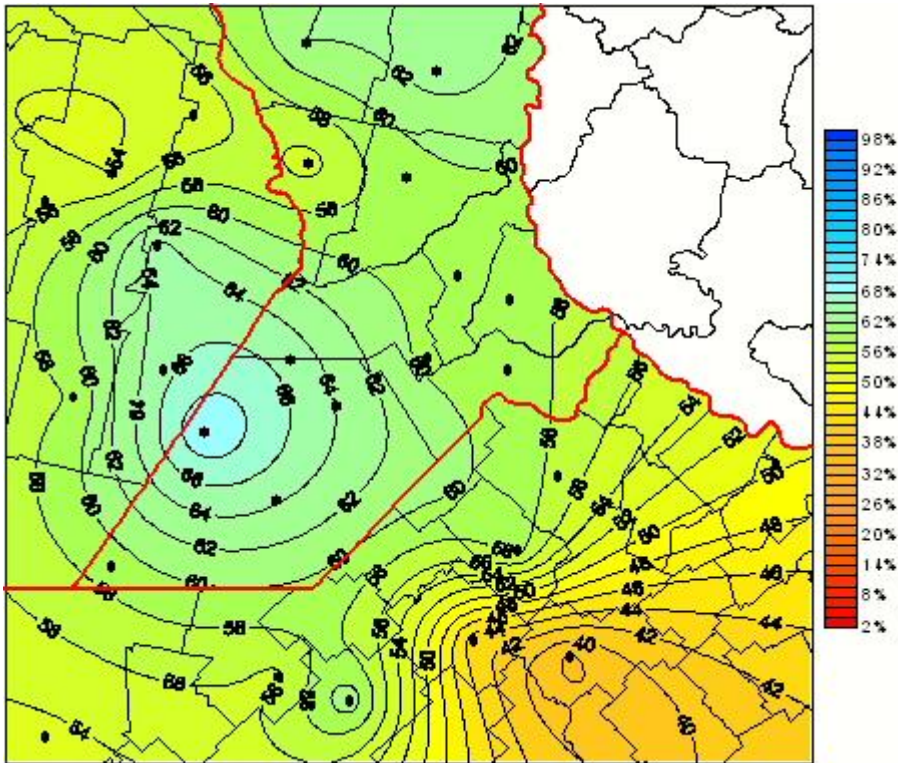

# Humedad Relativa

Mapa de humedad relativa de las últimas 24 horas.  
(Desde las 8:00AM hasta las 8:00AM). Se actualiza a las 10:00hs.

BOLSA  
DE COMERCIO  
DE ROSARIO

 [www.facebook.com/BCROficial](http://www.facebook.com/BCROficial)