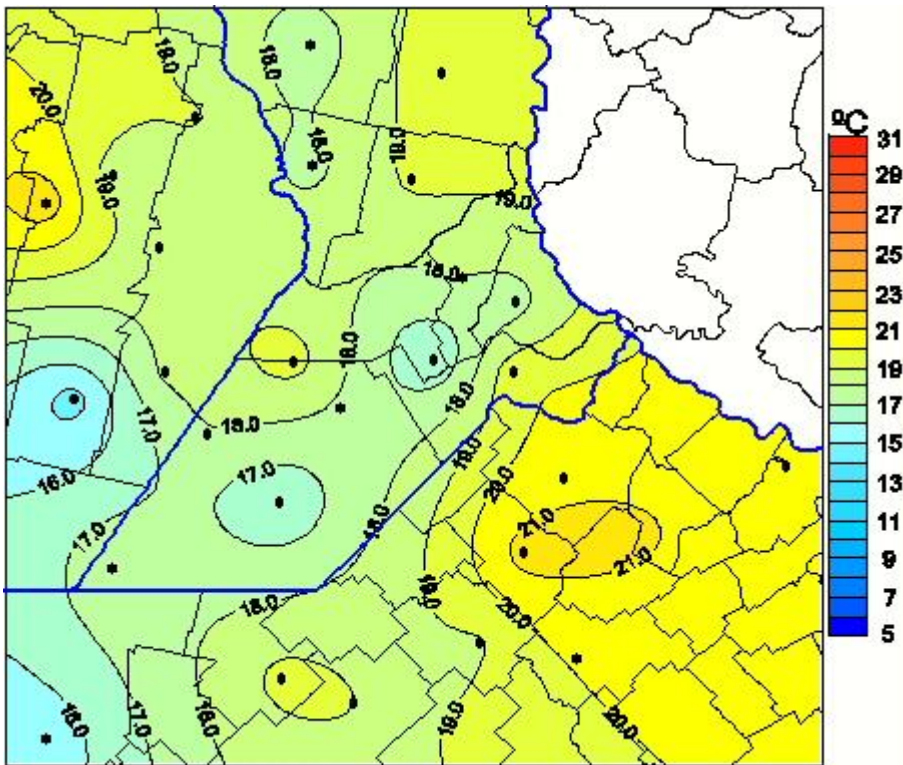

Temperaturas Medias

Mapa de temperaturas medias de las las últimas 24 horas.
(Desde las 8:00AM hasta las 8:00AM). Se actualiza a las 10:00hs.