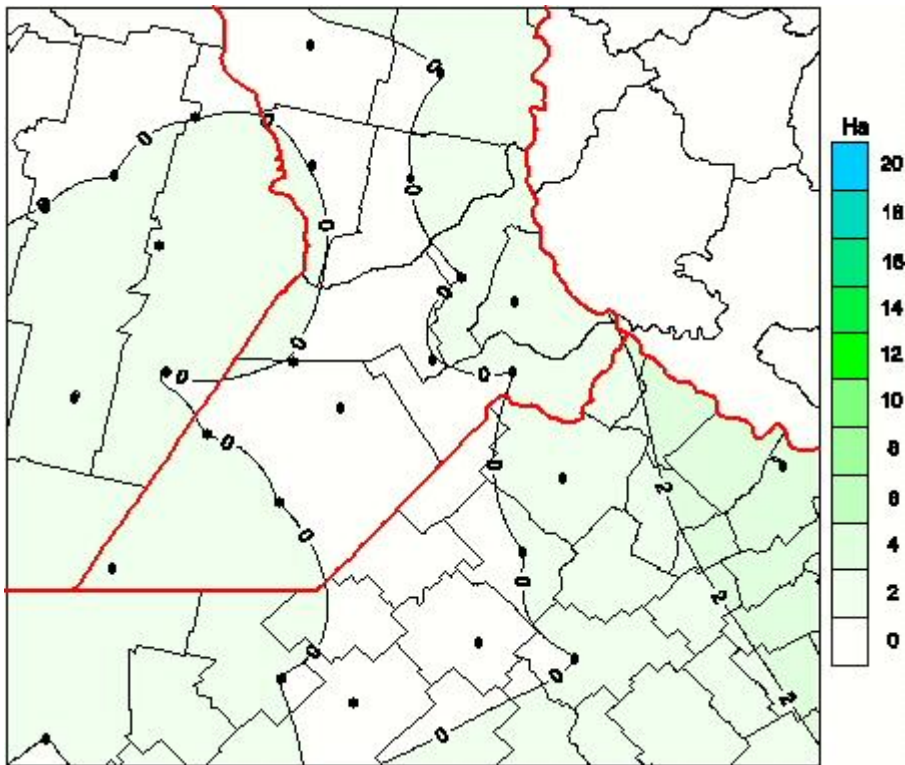

## Humedad de Hoja

Mapa de humedad de hoja de las las últimas 24 horas.  
(Desde las 8:00AM hasta las 8:00AM). Se actualiza a las 10:00hs.

BOLSA  
DE COMERCIO  
DE ROSARIO

 [www.facebook.com/BCROficial](http://www.facebook.com/BCROficial)