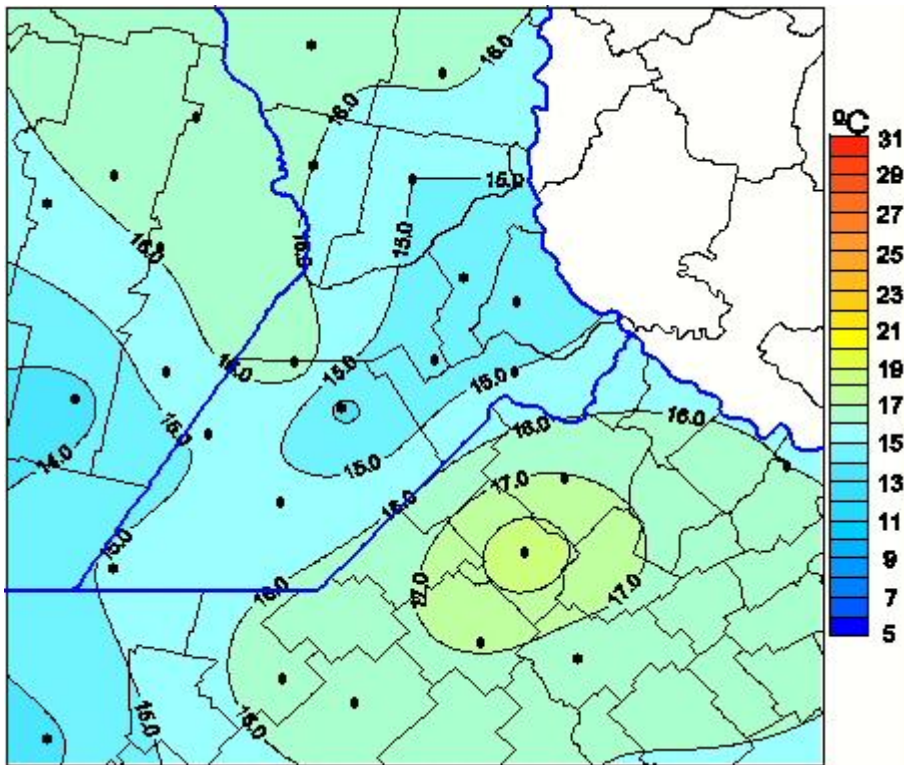

# Temperaturas Medias

Mapa de temperaturas medias de las las últimas 24 horas.  
(Desde las 8:00AM hasta las 8:00AM). Se actualiza a las 10:00hs.