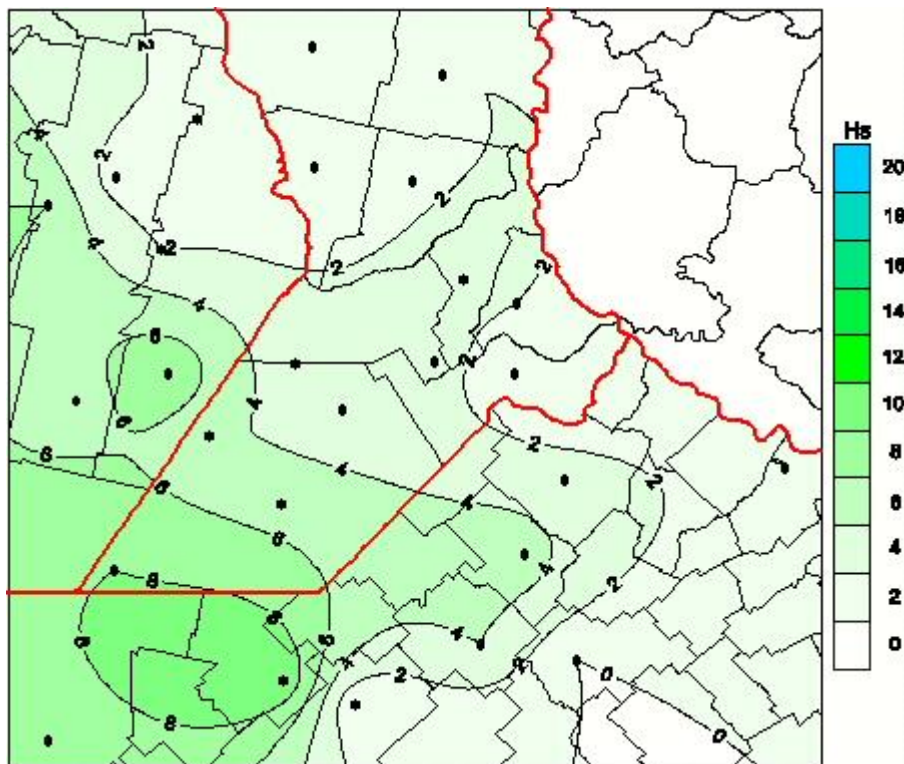

Humedad de Hoja

Mapa de humedad de hoja de las las últimas 24 horas.
(Desde las 8:00AM hasta las 8:00AM). Se actualiza a las 10:00hs.