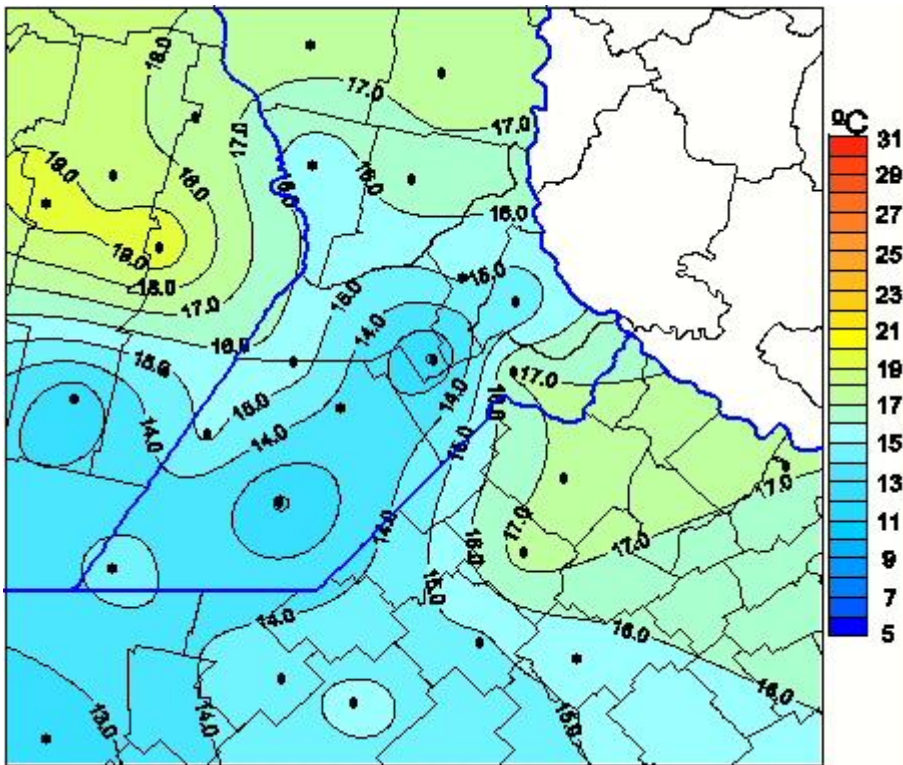

# Temperaturas Máximas

Mapa de temperaturas máximas de las últimas 24 horas.  
(Desde las 8:00AM hasta las 8:00AM). Se actualiza a las 10:00hs.