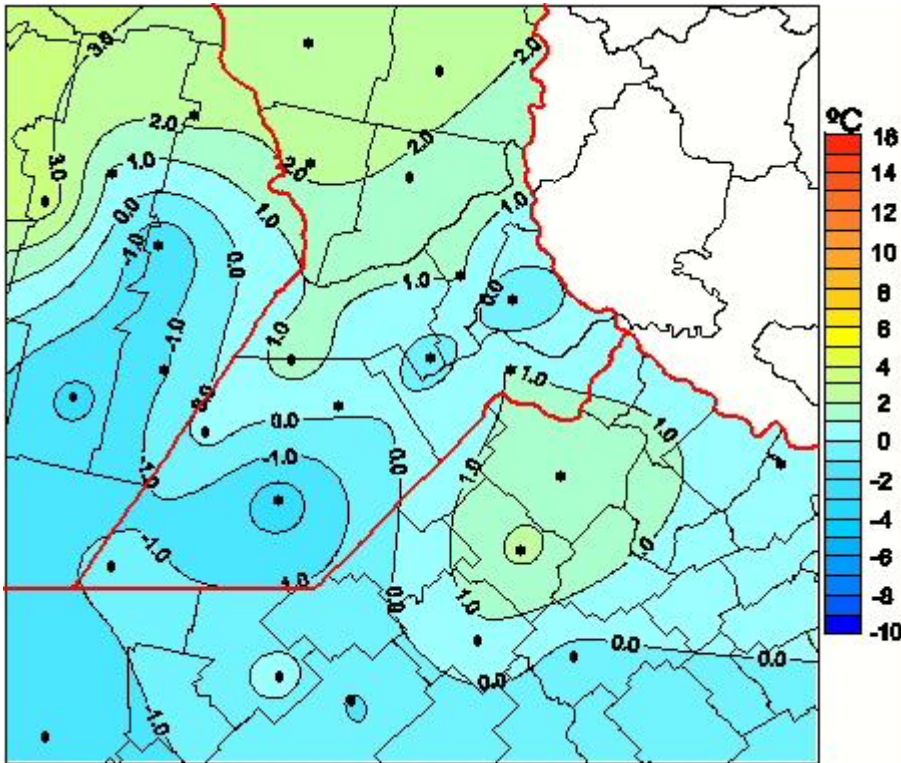

Temperaturas Mínimas

Mapa de temperaturas mínimas de las las últimas 24 horas.
(Desde las 8:00AM hasta las 8:00AM). Se actualiza a las 10:00hs.