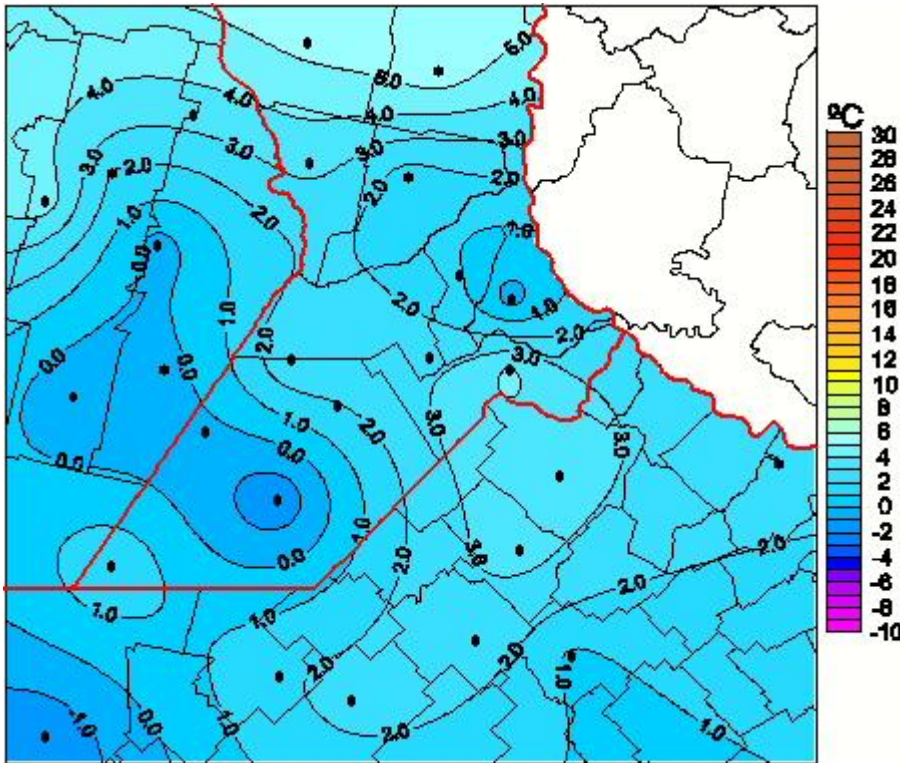

## Temperaturas Mínimas

Mapa de temperaturas mínimas de las las últimas 48 horas.  
(Desde las 8:00AM hasta las 8:00AM). Se actualiza a las 10:00hs.